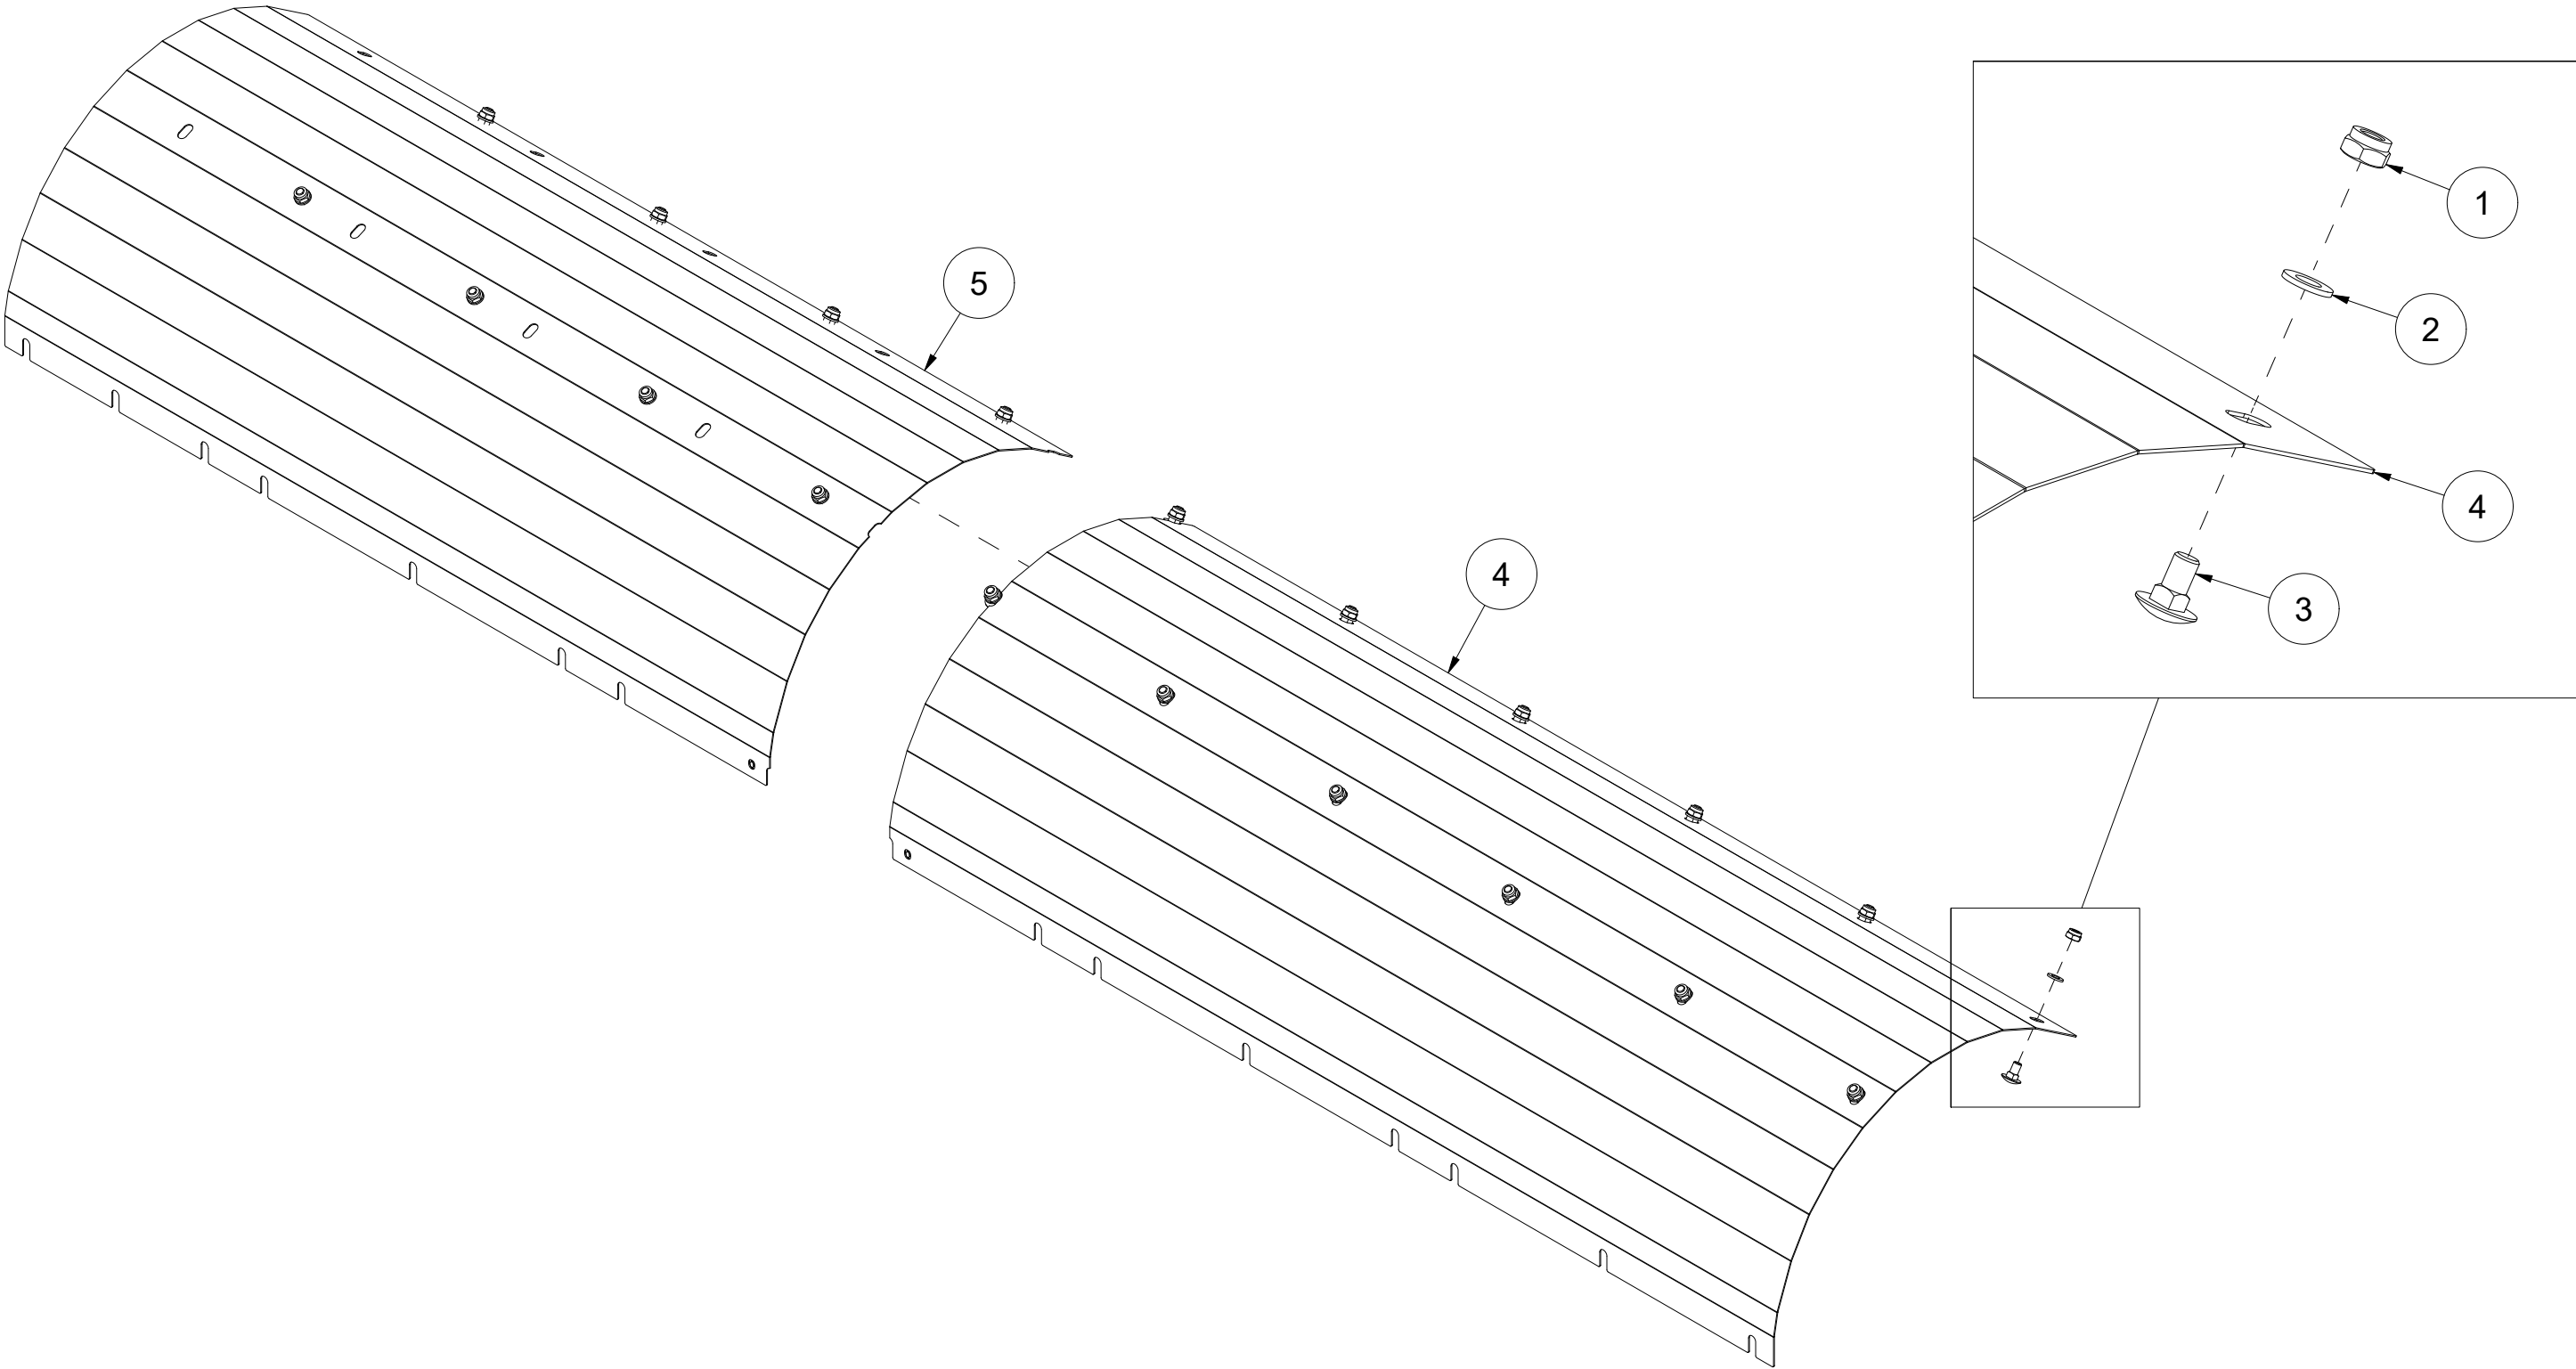

007 Beskyttelsesdeksel BPK280

Pos	Ant	Artikkelnr	Beskrivelse
1	20	2483610	Lockingmutter M10 ElZn DIN 985
2	20	2531060	Underlagsskive M10 ElZn DIN 125
3	20	2344295	Låseskrue M10x20 ElZn 8.8 DIN 603
4	1	27131007	Slitedeksel V side
5	1	27141005	Slitedeksel H side