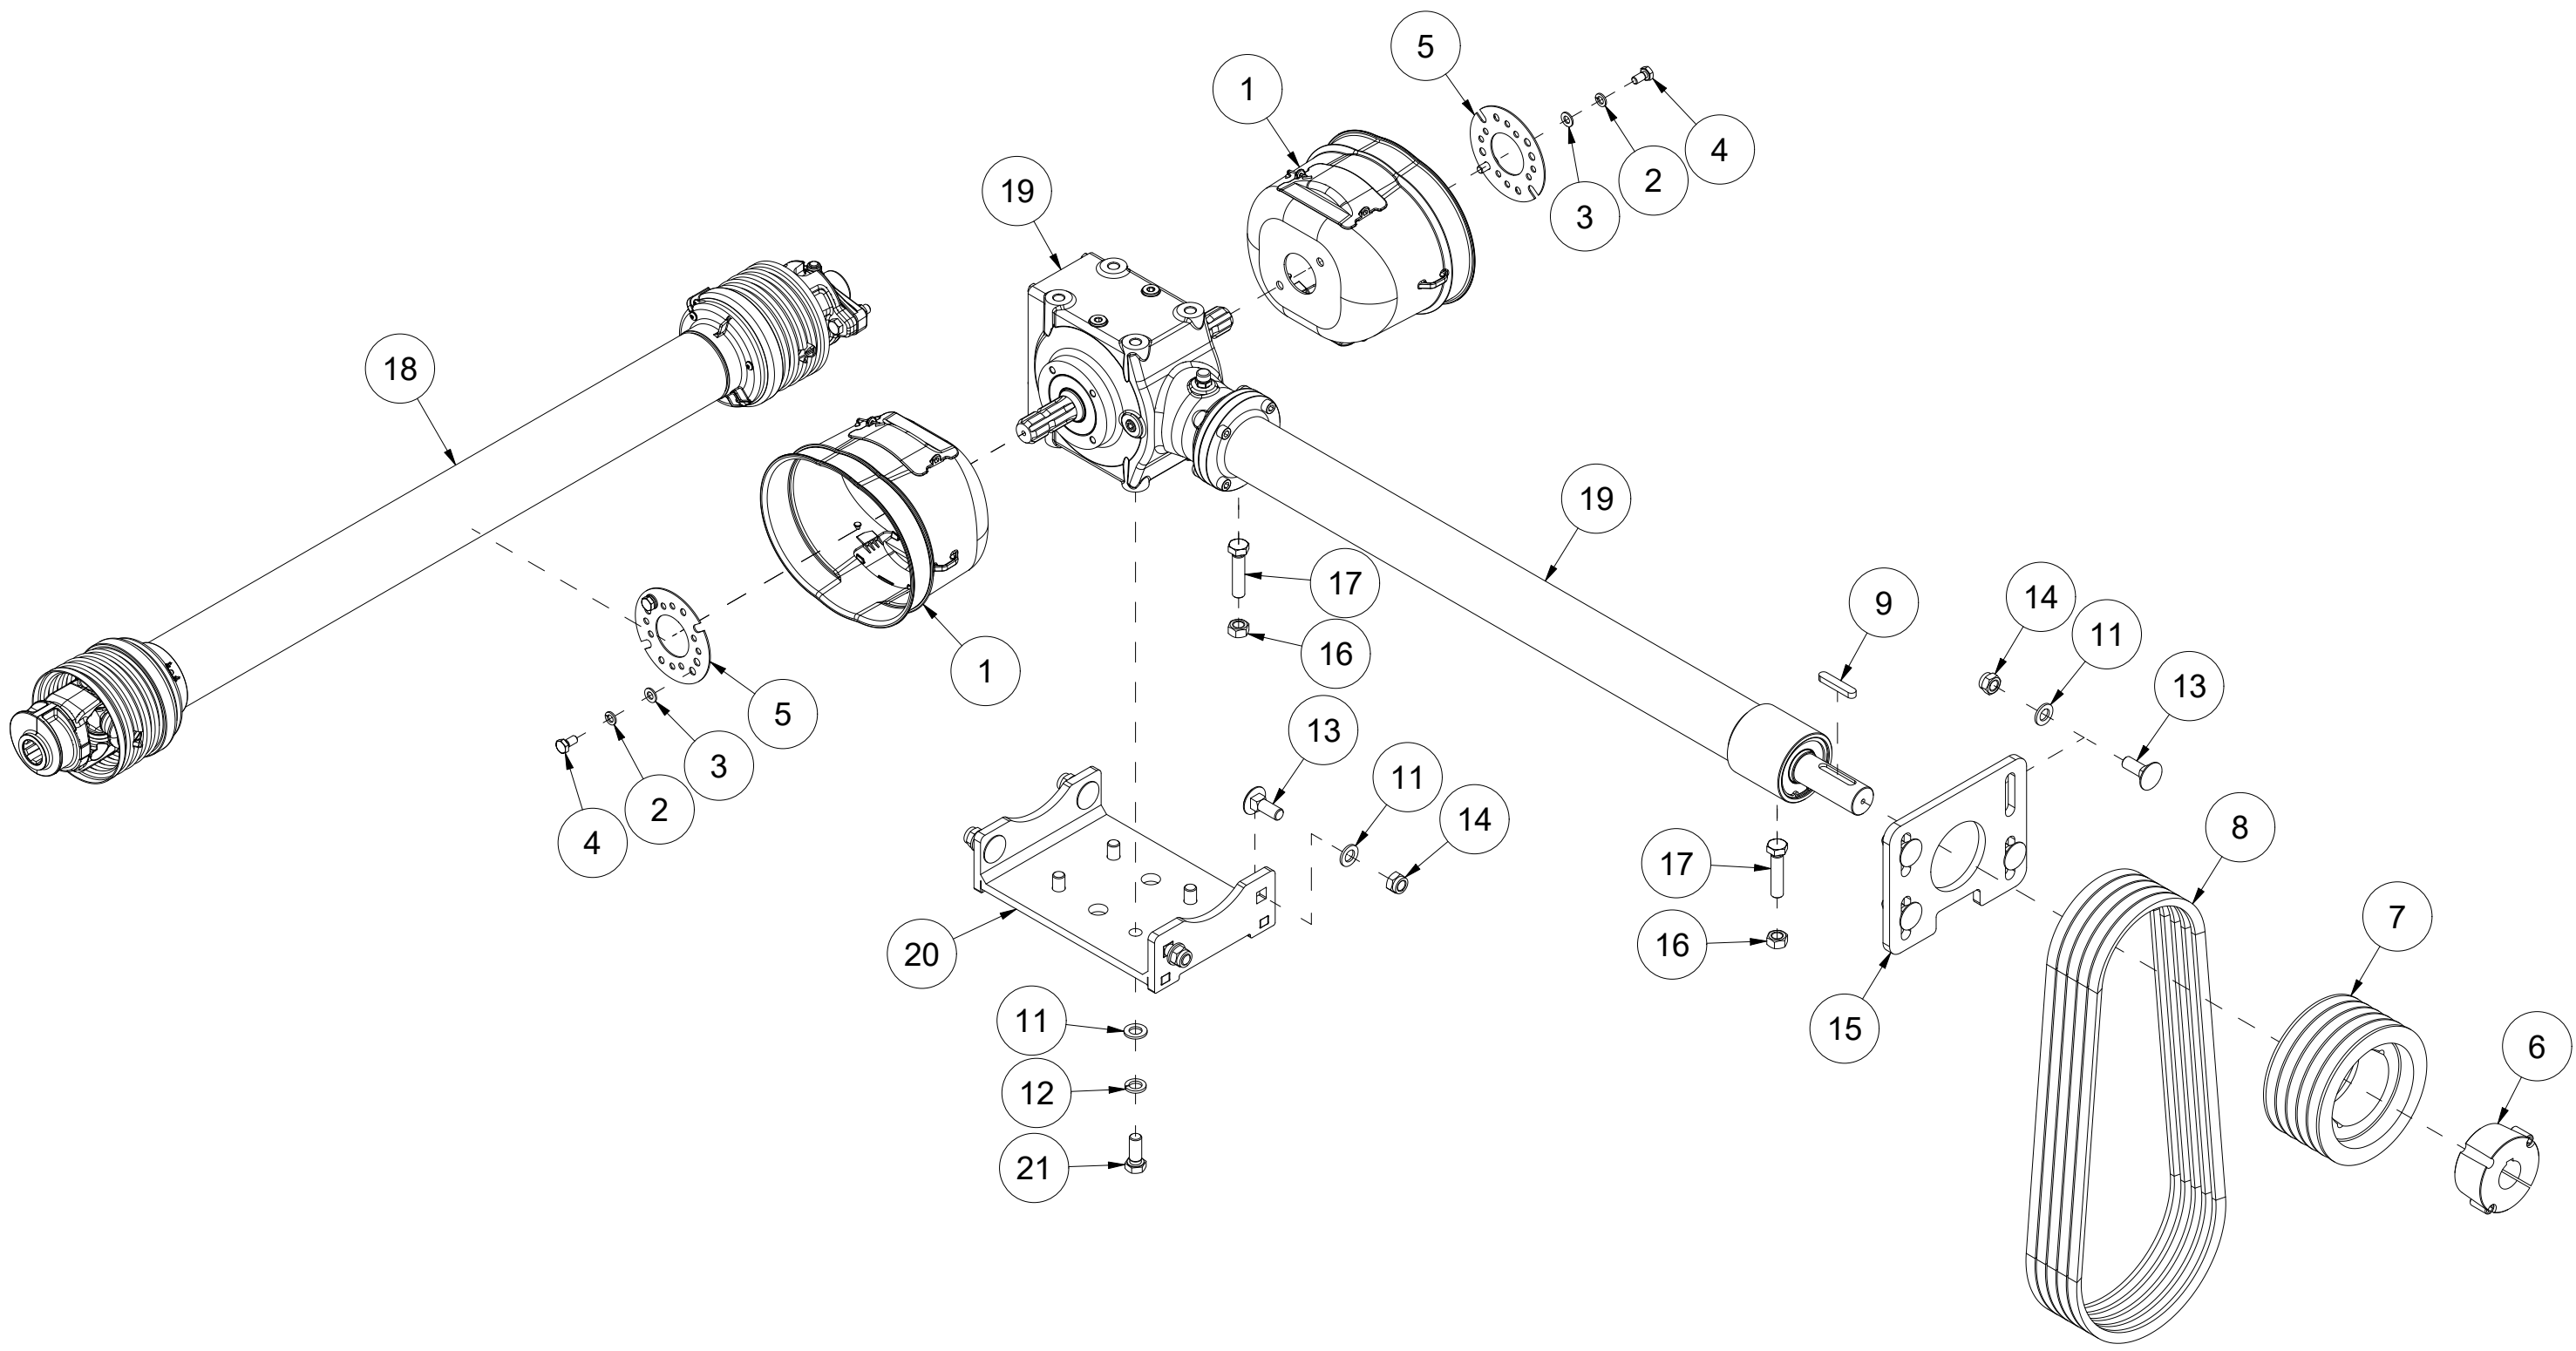

006 Girboks BPK280

Pos	Ant	Artikkelnr	Beskrivelse
1	2	27101027	Vernetrakt
2	4	2534060	Fjærskive M10 EIZn DIN 127
3	4	2531060	Underlagsskive M10 EIZn DIN 125
4	4	2422295	Sekskantskrue M10x20 EIZn 8.8 DIN 933
5	2	31231079	Festeplate for vernetrakt
6	1	2965320	Bøsning Ø40 TL3020
7	1	2965385	Remskive 190x5 SPB 3020
8	5	2965230	Kilrem XPB L1600
9	1	2115164	Passkile 12x8 L63 St DIN 6885A
10	1	27121008	Girolje
11	12	2531078	Underlagsskive M16 EIZn DIN 125
12	4	2534078	Fjærskive M16 EIZn DIN 127
13	8	2344491	Låseskrue M16x45 EIZn 8.8 DIN 603
14	8	2483613	Lockingmutter M16 EIZn DIN 985
15	1	27121028	Brakett
16	2	2481613	Sekskantmutter M16 EIZn DIN 934
17	2	2425498	Sekskantskrue M16x70 EIZn 8.8 DIN 933
18	1	2962166	Kraftoverføringsaksel 3/8" L1210
19	1	2961137	Girboks 1:2,58 2x90° med forlenger L1040
20	1	27131010	Brakett
21	4	2422489	Sekskantskrue M16x40 EIZn 8.8 DIN 933