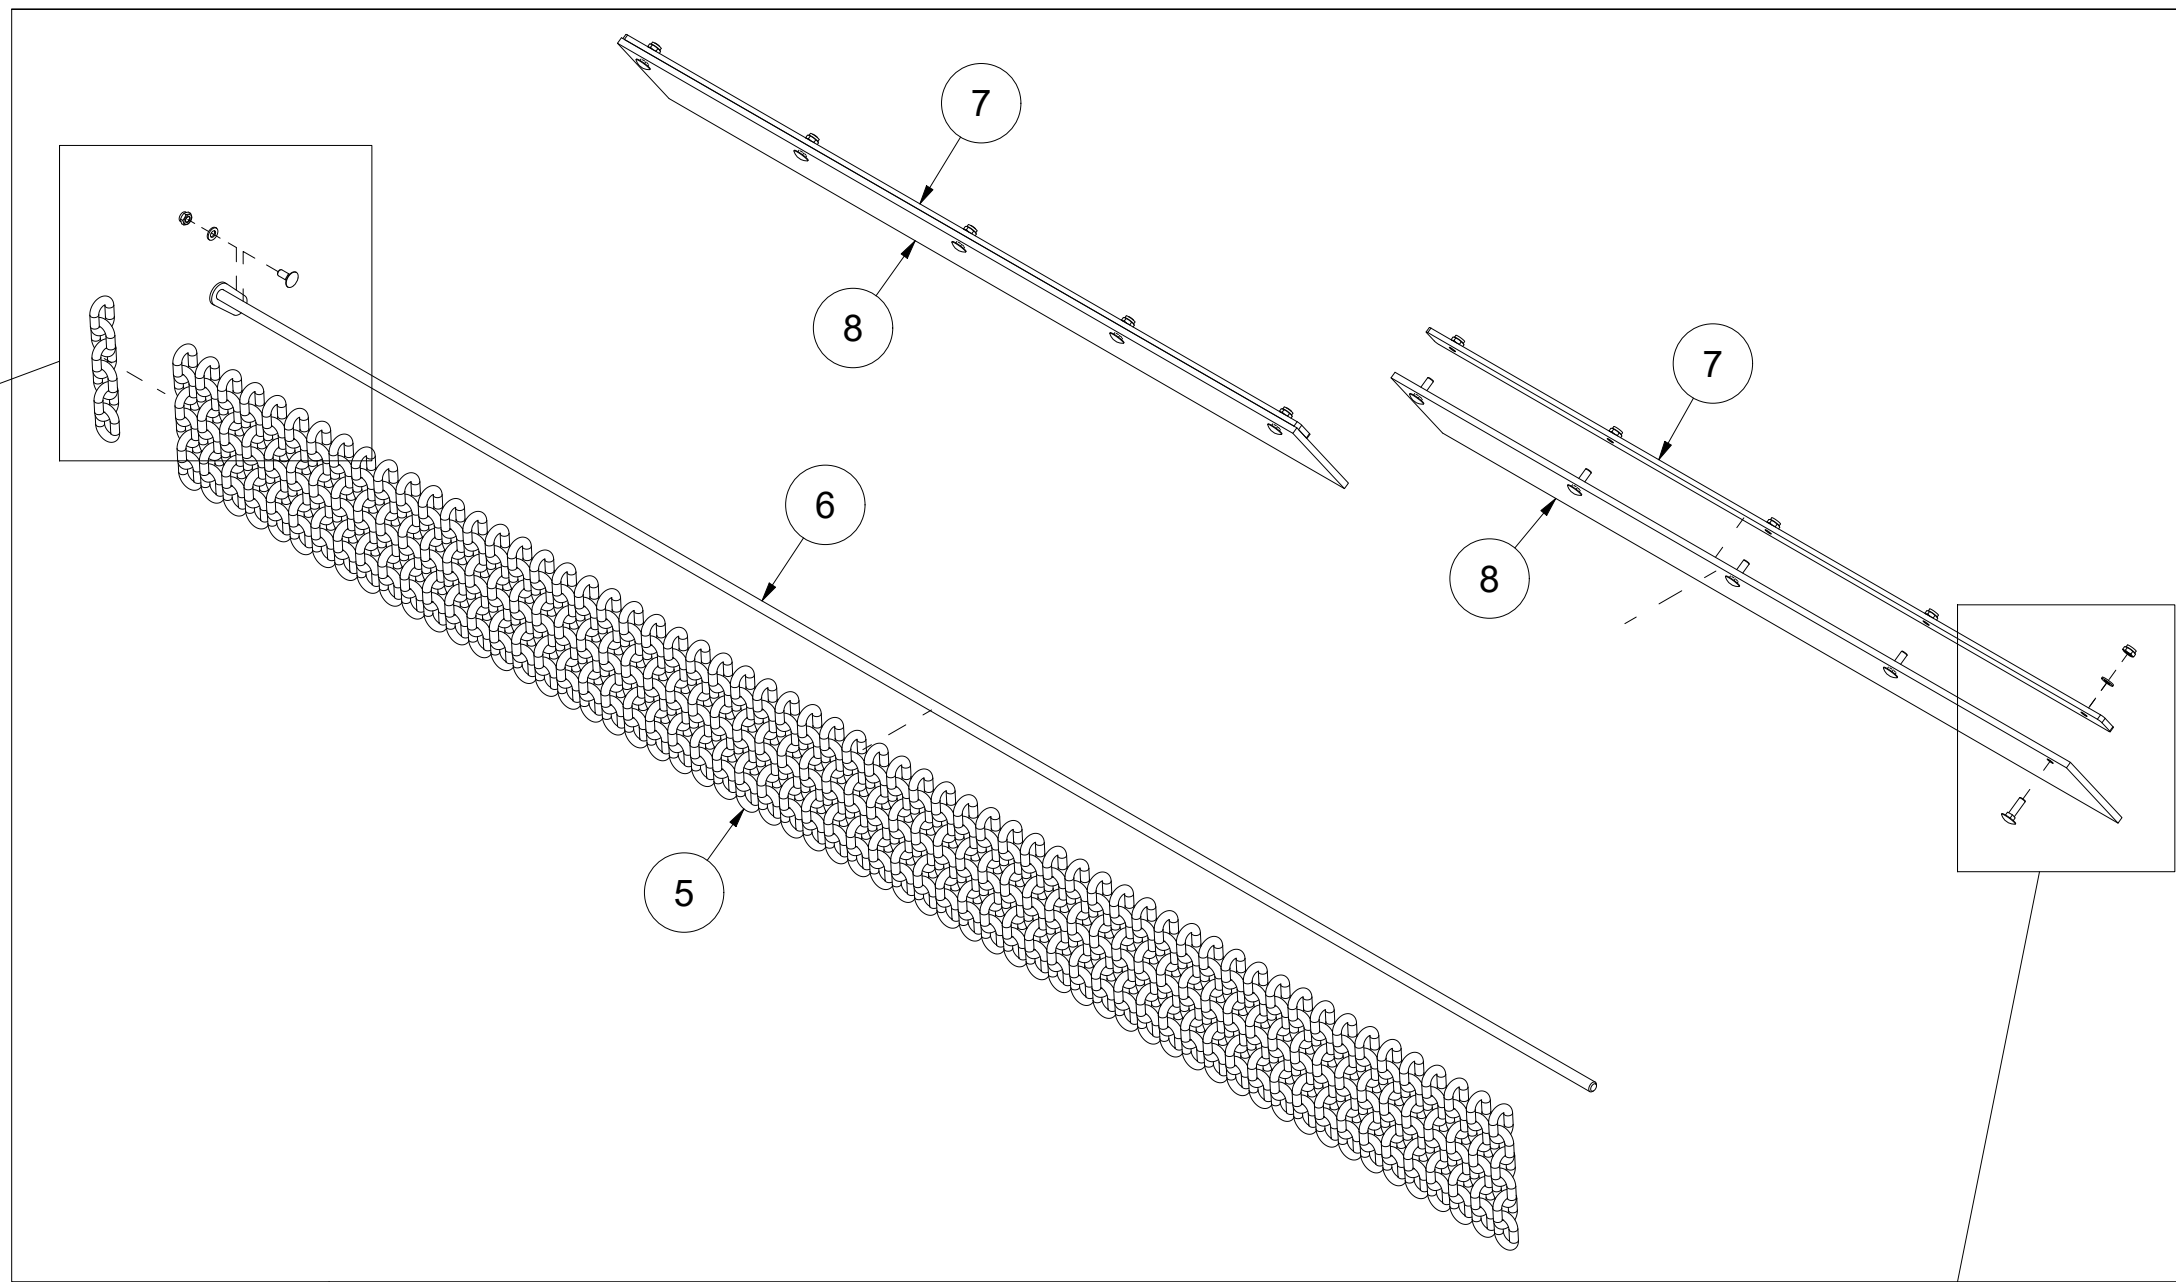

005 Beskyttelse BPK280

Pos	Ant	Artikkelnr	Beskrivelse
1	11	2483610	Lockingmutter M10 ElZn DIN 985
2	11	2531060	Underlagsskive M10 ElZn DIN 125
3	1	2344330	Låseskrue M10x25 ElZn 8.8 DIN 603
4	10	2344332	Låseskrue M10x35 ElZn 8.8 DIN 603
5	61	2555015	Kjetting 6 lenker
6	1	27111004	Stang BP280
7	2	27111006	Festeskinne
8	2	27111008	Gummiplate