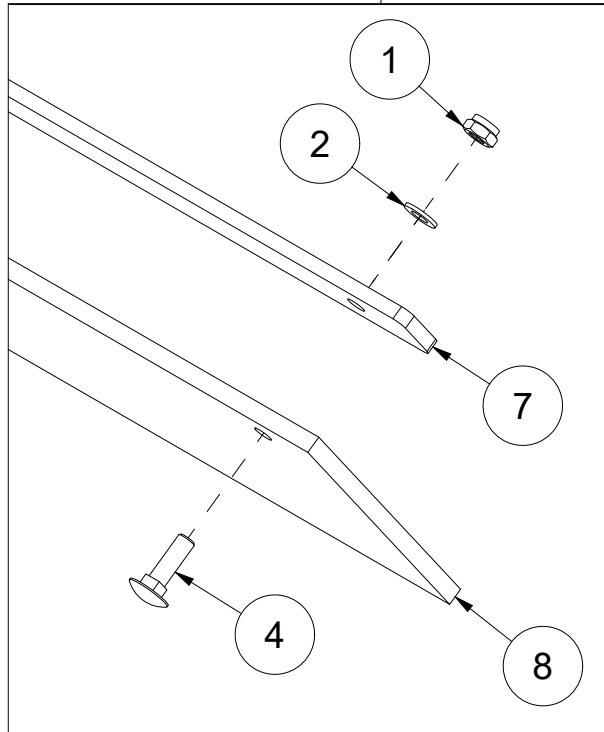

005 Beskyttelse BPK280

Pos	Ant	Artikkelnr	Beskrivelse
1	11	2483610	Lockingmutter M10 ElZn DIN 985
2	11	2531060	Underlagsskive M10 ElZn DIN 125
3	1	2344330	Låseskrue M10x25 ElZn 8.8 DIN 603
4	10	2344332	Låseskrue M10x35 ElZn 8.8 DIN 603
5	61	2555015	Kjetting 6 lenker
6	1	27111004	Stang BP280
7	2	27111006	Festeskinne
8	2	27111008	Gummiplate