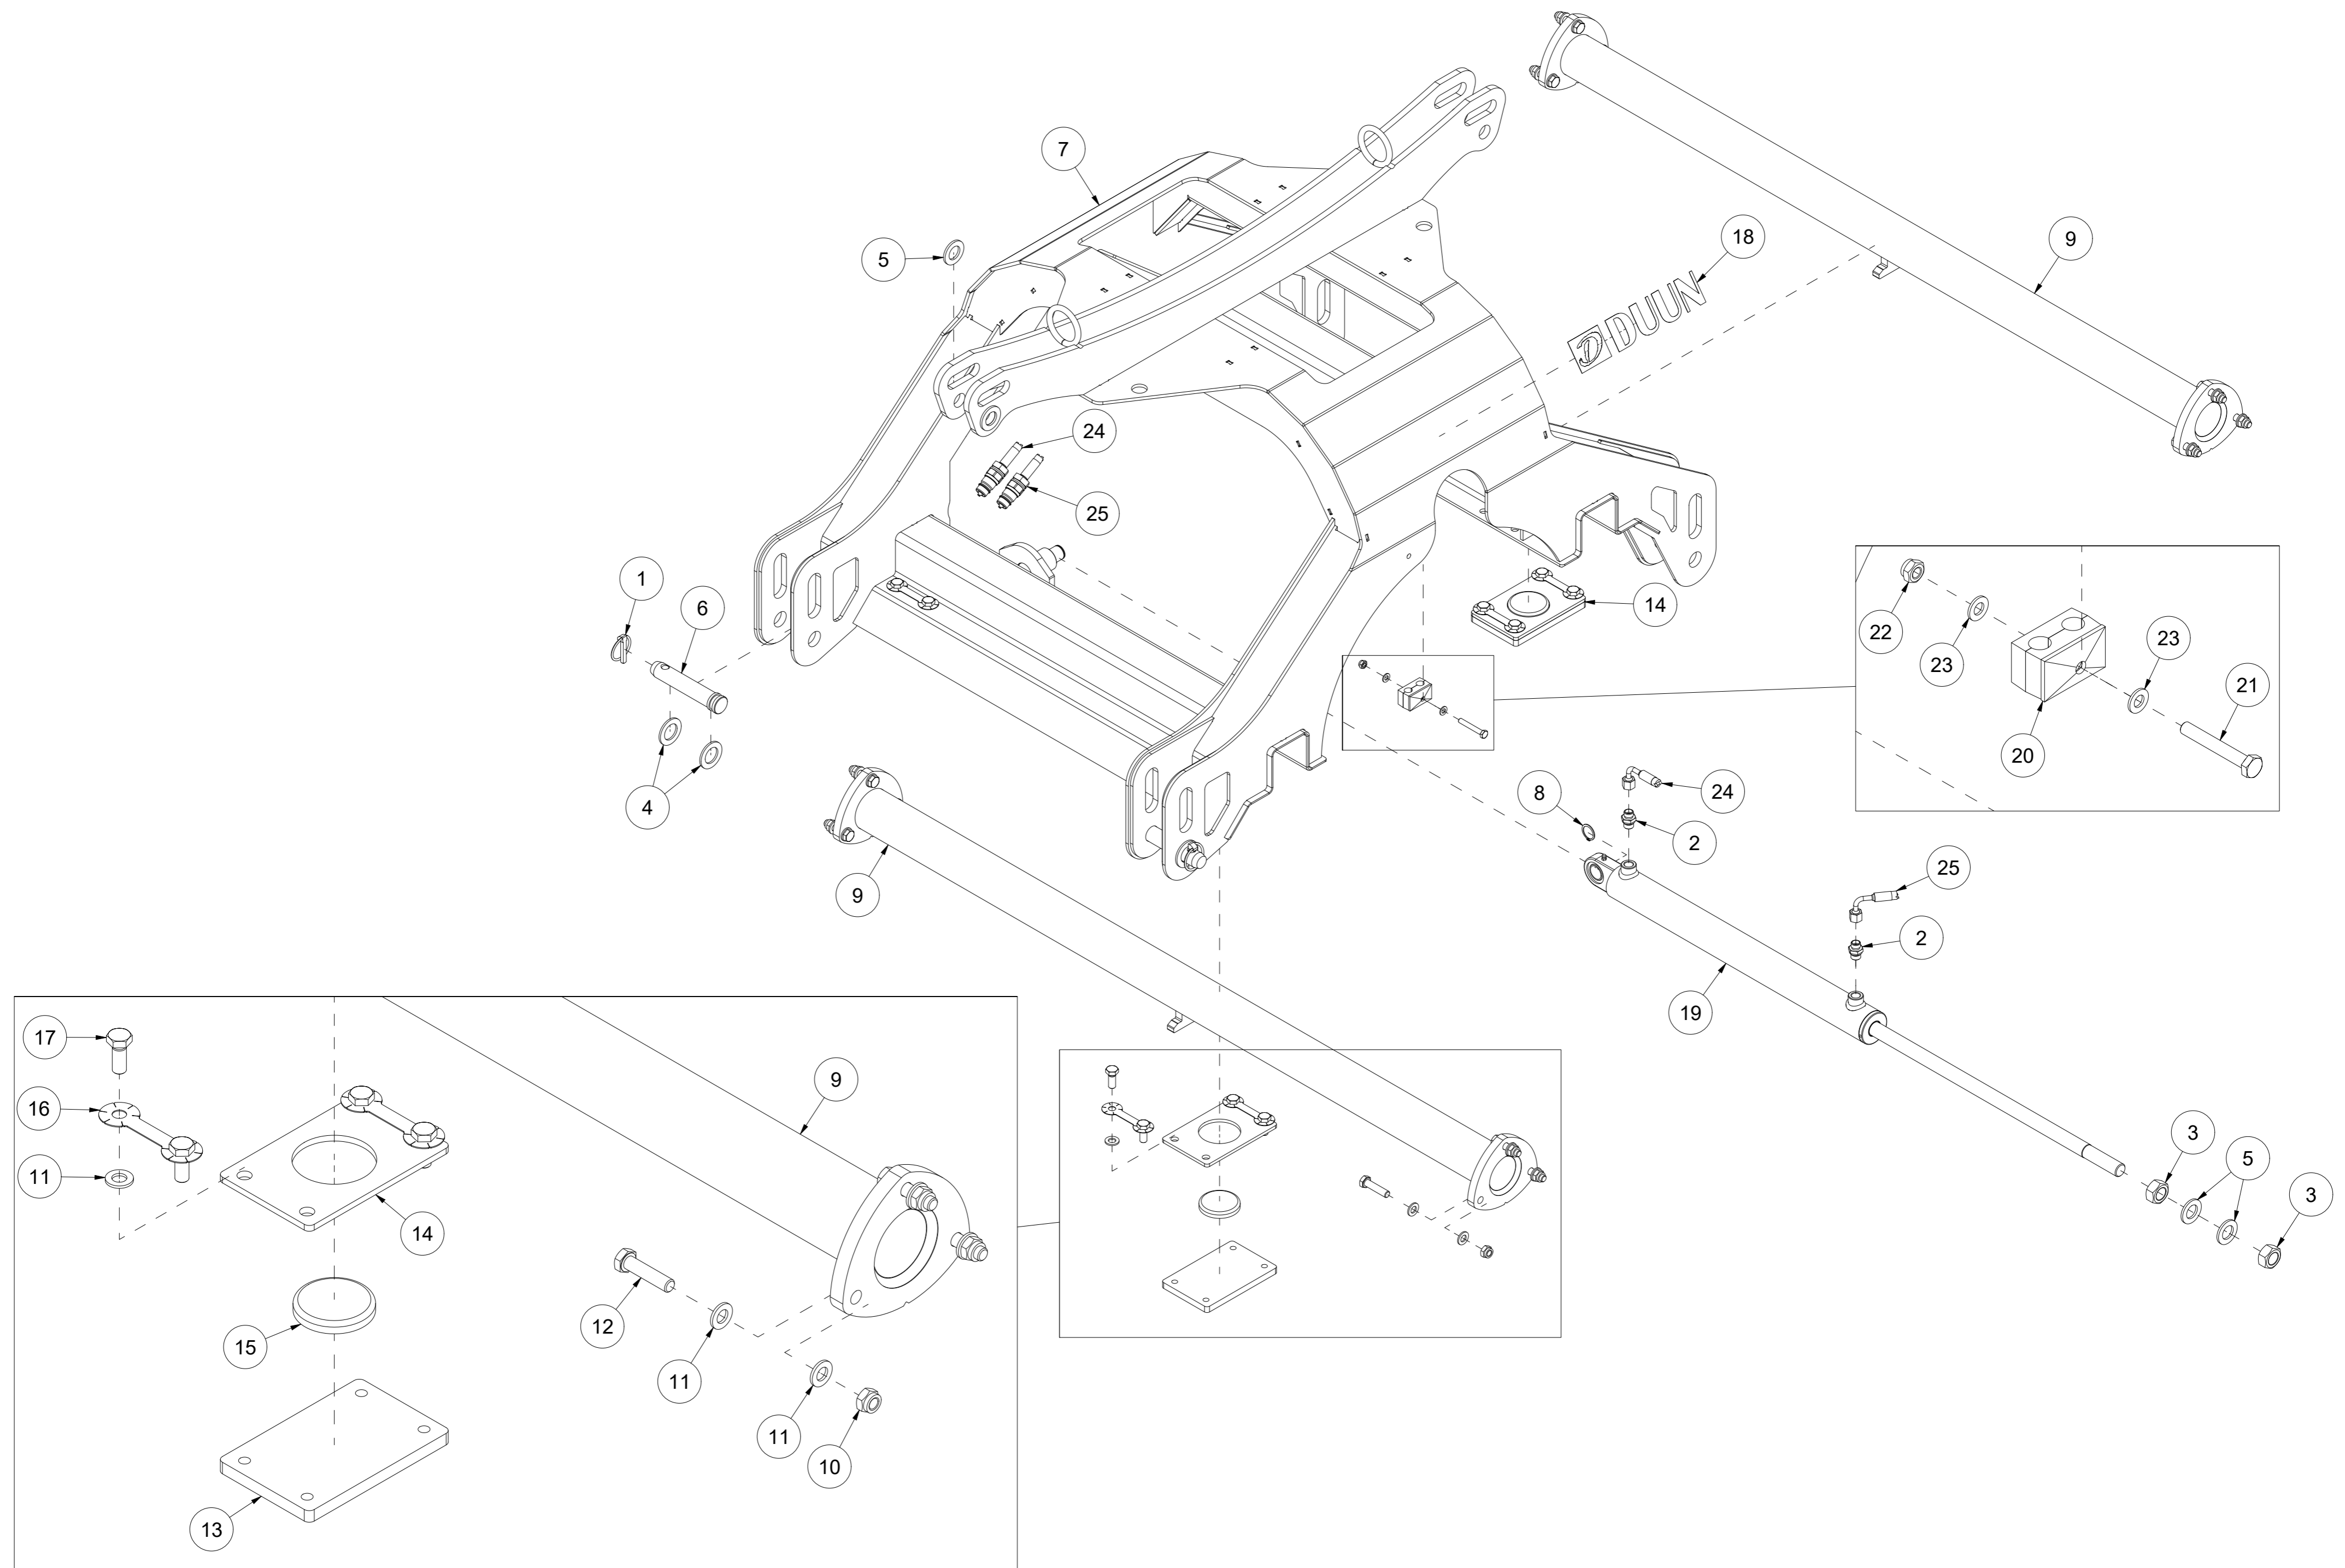

# 001 Skrog BPK280

Pos	Ant	Artikkelnr	Beskrivelse
1	1	2935185	Klebemerke 90x48 Klemfare
2	2	2935186	Klebemerke 48x90 Hold avstand
3	2	2935188	Klebemerke 135x48 Kuttskader
4	6	2531060	Underlagsskive M10 EIZn DIN 125
5	19	2534060	Fjærskive M10 EIZn DIN 127
6	6	2422295	Sekskantskrue M10x20 EIZn 8.8 DIN 933
7	1	2935189	Klebemerke 90x48 Reimstramming
8	12	2483611	Lockingmutter M12 EIZn DIN 985
9	12	2531069	Underlagsskive M12 EIZn DIN 125
10	12	2344350	Låseskrue M12x35 EIZn 8.8 DIN 603
11	13	2422297	Sekskantskrue M10x25 EIZn 8.8 DIN 933
12	13	2533060	Karosseriskive M10 EIZn DIN 9021
13	2	2935088	Klebemerke 90x48 Klemfare hånd
14	2	27201025	Slitesko
15	1	27141001	Skrog BPK280
16	1	2935122	Klebemerke 45x309 Beitepusser 1000 rpm samleskilt
17	1	2935183	Klebemerke BPK280
18	1	27131014	Deksel V2
19	1	27131015	Dekkplate
20	3	2422248	Sekskantskrue M8x30 EIZn 8.8 DIN 933
21	3	2483609	Lockingmutter M8 EIZn DIN 985
22	6	2531047	Underlagsskive M8 EIZn DIN 125

Pos	Ant	Artikkelnr	Beskrivelse
1	2	2556142	Orepinne Ø10x40
2	2	2957751	Ansatsnippel GEK BSP 3/8" L10 ED Ø3,0
3	2	2482617	Sekskantmutter M24x1.5 EIZn DIN 934
4	4	2533097	Skive Ø30/50x3,5
5	4	2533095	Skive Ø26/45x4
6	2	2551731	Trekkarmsbolt kat. 2 Ø28x110
7	1	27131002	Traktorfeste kombi
8	1	2553125	Seegerring A 25x1,2 DIN 471
9	2	27131003	Gliderør
10	12	2483611	Lockingmutter M12 EIZn DIN 985
11	40	2531069	Underlagsskive M12 EIZn DIN 125
12	12	2422356	Sekskantskrue M12x50 EIZn 8.8 DIN 931
13	4	27131004	Plate
14	4	27131006	Plate
15	4	27131005	Glideplate
16	8	27131011	Sikringsblekk
17	16	2422348	Sekskantskrue M12x30 EIZn 8.8 DIN 933
18	2	2935071	Klebemerke Duun H60
19	1	2955373	Sylinder Ø50x25 SL500
20	1	4251206	Slangeholder
21	1	2422258	Sekskantskrue M8x55 EIZn 8.8 DIN 931
22	1	2483809	Lockingmutter M8 A4 DIN 985
23	2	2531047	Underlagsskive M8 EIZn DIN 125
24	1	2958404	Hydraulikkslange 1/4" L3100
25	1	2958403	Hydraulikkslange 1/4" L2560