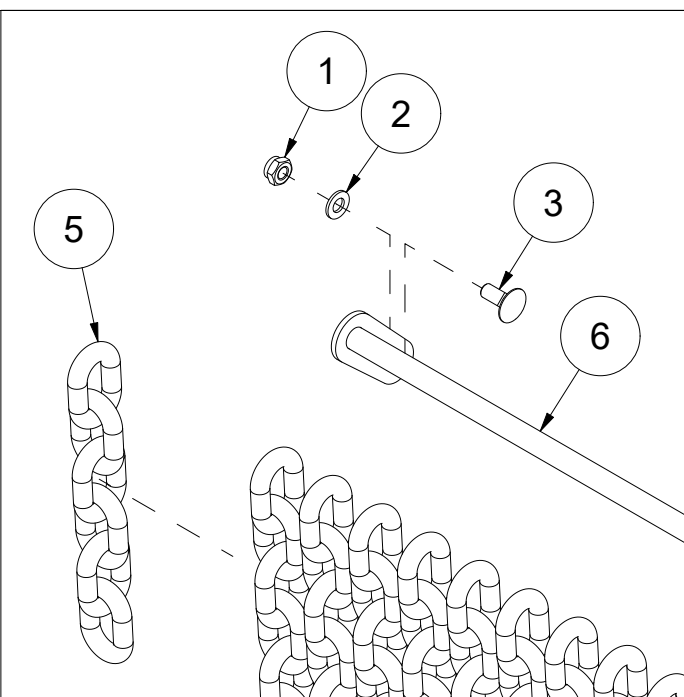

005 Beskyttelse BPK280

Pos	Ant	Artikkelnr	Beskrivelse
1	11	2483610	Lockingmutter M10 ElZn DIN 985
2	11	2531060	Underlagsskive M10 ElZn DIN 125
3	1	2344330	Låseskrue M10x25 ElZn 8.8 DIN 603
4	10	2344332	Låseskrue M10x35 ElZn 8.8 DIN 603
5	61	2555015	Kjetting 6 lenker
6	1	27111004	Stang BP280
7	2	27111006	Festeskinne
8	2	27111008	Gummiplate