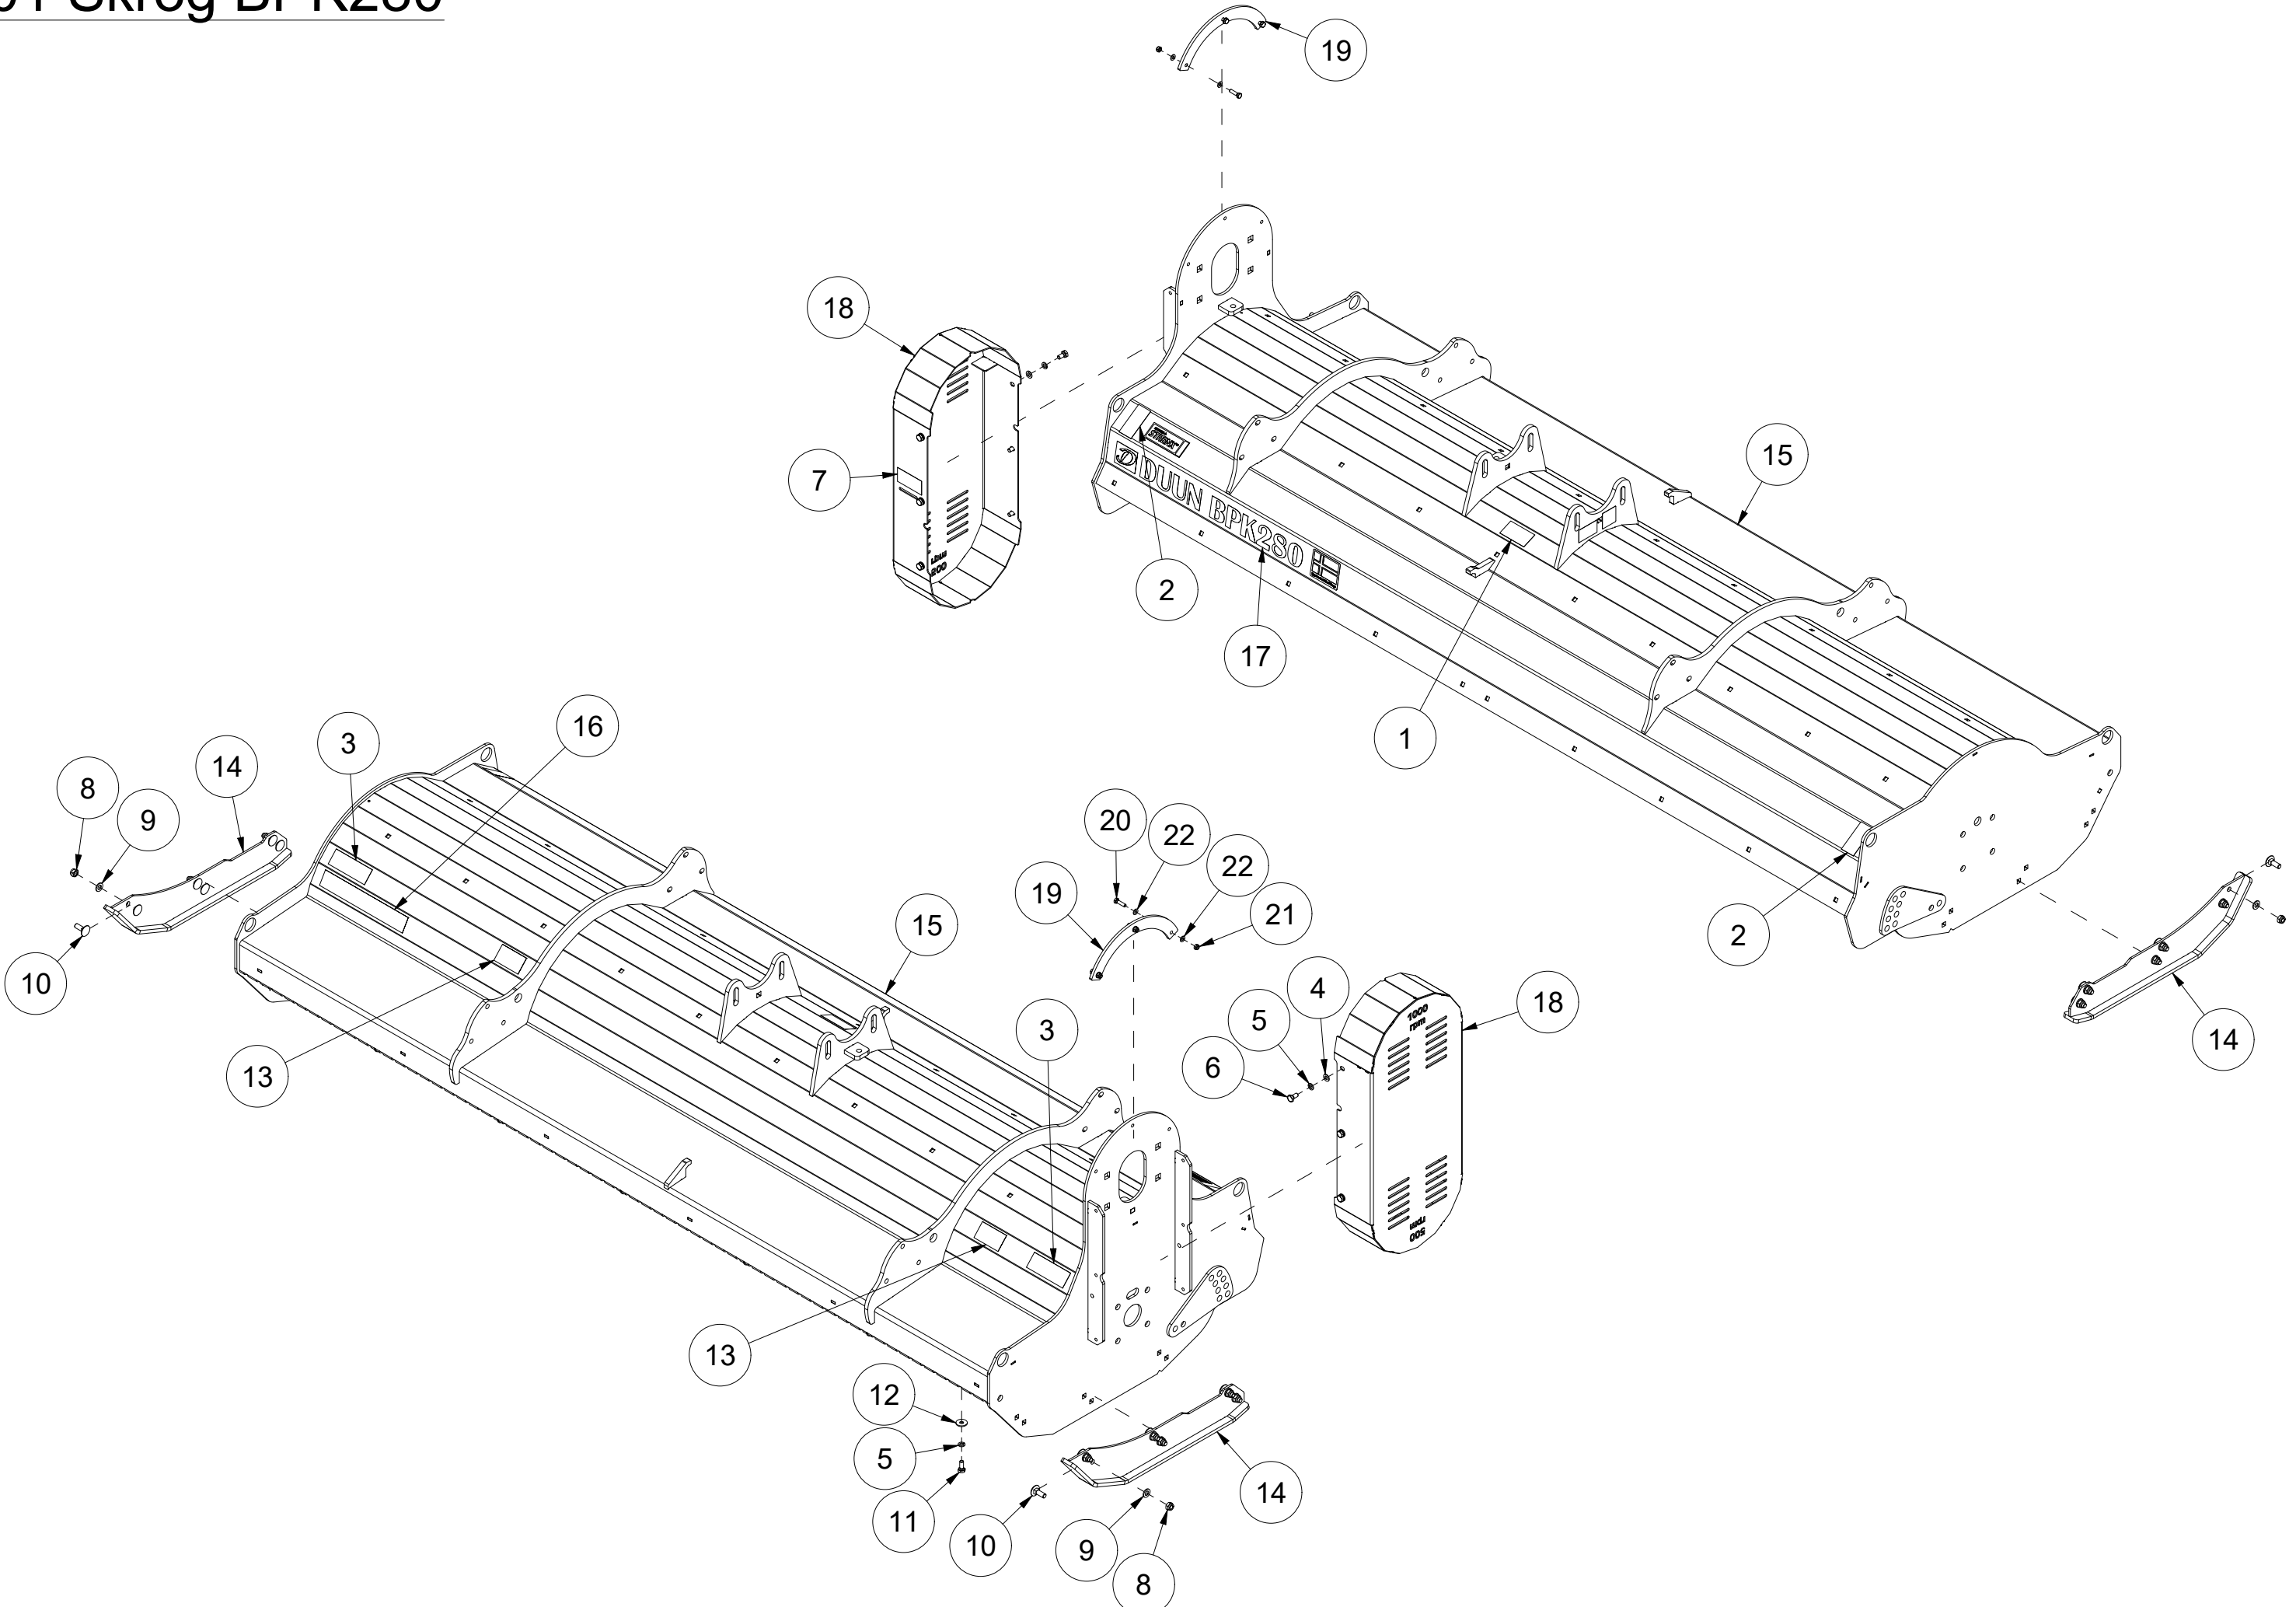

# BPK280

# 001 Skrog BPK280

Pos	Ant	Artikkelnr	Beskrivelse
1	1	2935185	Klebemerke 90x48 Klemfare
2	2	2935186	Klebemerke 48x90 Hold avstand
3	2	2935188	Klebemerke 135x48 Kuttskader
4	6	2531060	Underlagsskive M10 EIZn DIN 125
5	19	2534060	Fjærskive M10 EIZn DIN 127
6	6	2422295	Sekskantskrue M10x20 EIZn 8.8 DIN 933
7	1	2935189	Klebemerke 90x48 Reimstramming
8	12	2483611	Lockingmutter M12 EIZn DIN 985
9	12	2531069	Underlagsskive M12 EIZn DIN 125
10	12	2344350	Låseskrue M12x35 EIZn 8.8 DIN 603
11	13	2422297	Sekskantskrue M10x25 EIZn 8.8 DIN 933
12	13	2533060	Karosseriskive M10 EIZn DIN 9021
13	2	2935088	Klebemerke 90x48 Klemfare hånd
14	2	27201025	Slitesko
15	1	27141001	Skrog BPK280
16	1	2935122	Klebemerke 45x309 Beitepusser 1000 rpm samleskilt
17	1	2935183	Klebemerke BPK280
18	1	27131014	Deksel V2
19	1	27131015	Dekkplate
20	3	2422248	Sekskantskrue M8x30 EIZn 8.8 DIN 933
21	3	2483609	Lockingmutter M8 EIZn DIN 985
22	6	2531047	Underlagsskive M8 EIZn DIN 125

Pos	Ant	Artikkelnr	Beskrivelse
1	2	2556142	Orepinne Ø10x40
2	2	2957751	Ansatsnippel GEK BSP 3/8" L10 ED Ø3,0
3	2	2482617	Sekskantmutter M24x1.5 EIZn DIN 934
4	4	2533097	Skive Ø30/50x3,5
5	4	2533095	Skive Ø26/45x4
6	2	2551731	Trekkarmsbolt kat. 2 Ø28x110
7	1	27131002	Traktorfeste kombi
8	1	2553125	Seegerring A 25x1,2 DIN 471
9	2	27131003	Gliderør
10	12	2483611	Lockingmutter M12 EIZn DIN 985
11	40	2531069	Underlagsskive M12 EIZn DIN 125
12	12	2422356	Sekskantskrue M12x50 EIZn 8.8 DIN 931
13	4	27131004	Plate
14	4	27131006	Plate
15	4	27131005	Glideplate
16	8	27131011	Sikringsblekk
17	16	2422348	Sekskantskrue M12x30 EIZn 8.8 DIN 933
18	2	2935071	Klebemerke Duun H60
19	1	2955373	Sylinder Ø50x25 SL500
20	1	4251206	Slangeholder
21	1	2422258	Sekskantskrue M8x55 EIZn 8.8 DIN 931
22	1	2483809	Lockingmutter M8 A4 DIN 985
23	2	2531047	Underlagsskive M8 EIZn DIN 125
24	1	2958404	Hydraulikkslange 1/4" L3100
25	1	2958403	Hydraulikkslange 1/4" L2560