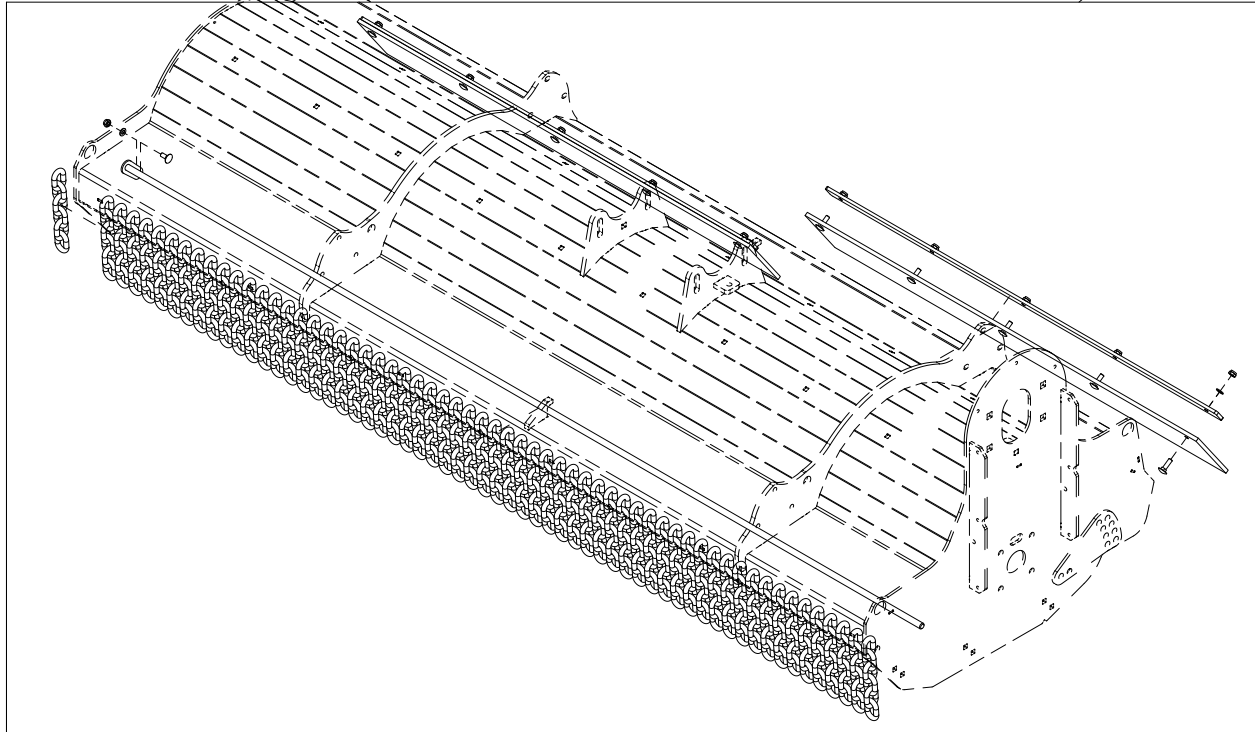

005 Beskyttelse BPK280

Pos	Ant	Artikkelnr	Beskrivelse
1	11	2483610	Lockingmutter M10 ElZn DIN 985
2	11	2531060	Underlagsskive M10 ElZn DIN 125
3	1	2344330	Låseskrue M10x25 ElZn 8.8 DIN 603
4	10	2344332	Låseskrue M10x35 ElZn 8.8 DIN 603
5	61	2555015	Kjetting 6 lenker
6	1	27111004	Stang BP280
7	2	27111006	Festeskinne
8	2	27111008	Gummiplate