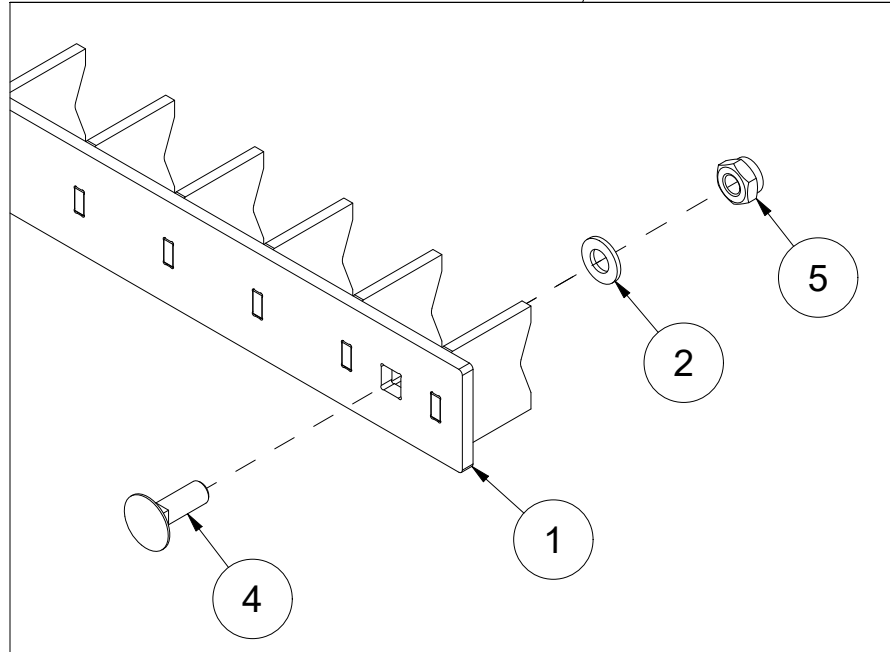

008 Motkniver BPK280

Pos	Ant	Artikkelnr	Beskrivelse
1	4	27121058	Kniv
2	15	2531060	Underlagsskive M10 ElZn DIN 125
3	1	27101061	Kniv
4	15	2344331	Låseskrue M10x30 ElZn 8.8 DIN 603
5	15	2483610	Lockingmutter M10 ElZn DIN 985