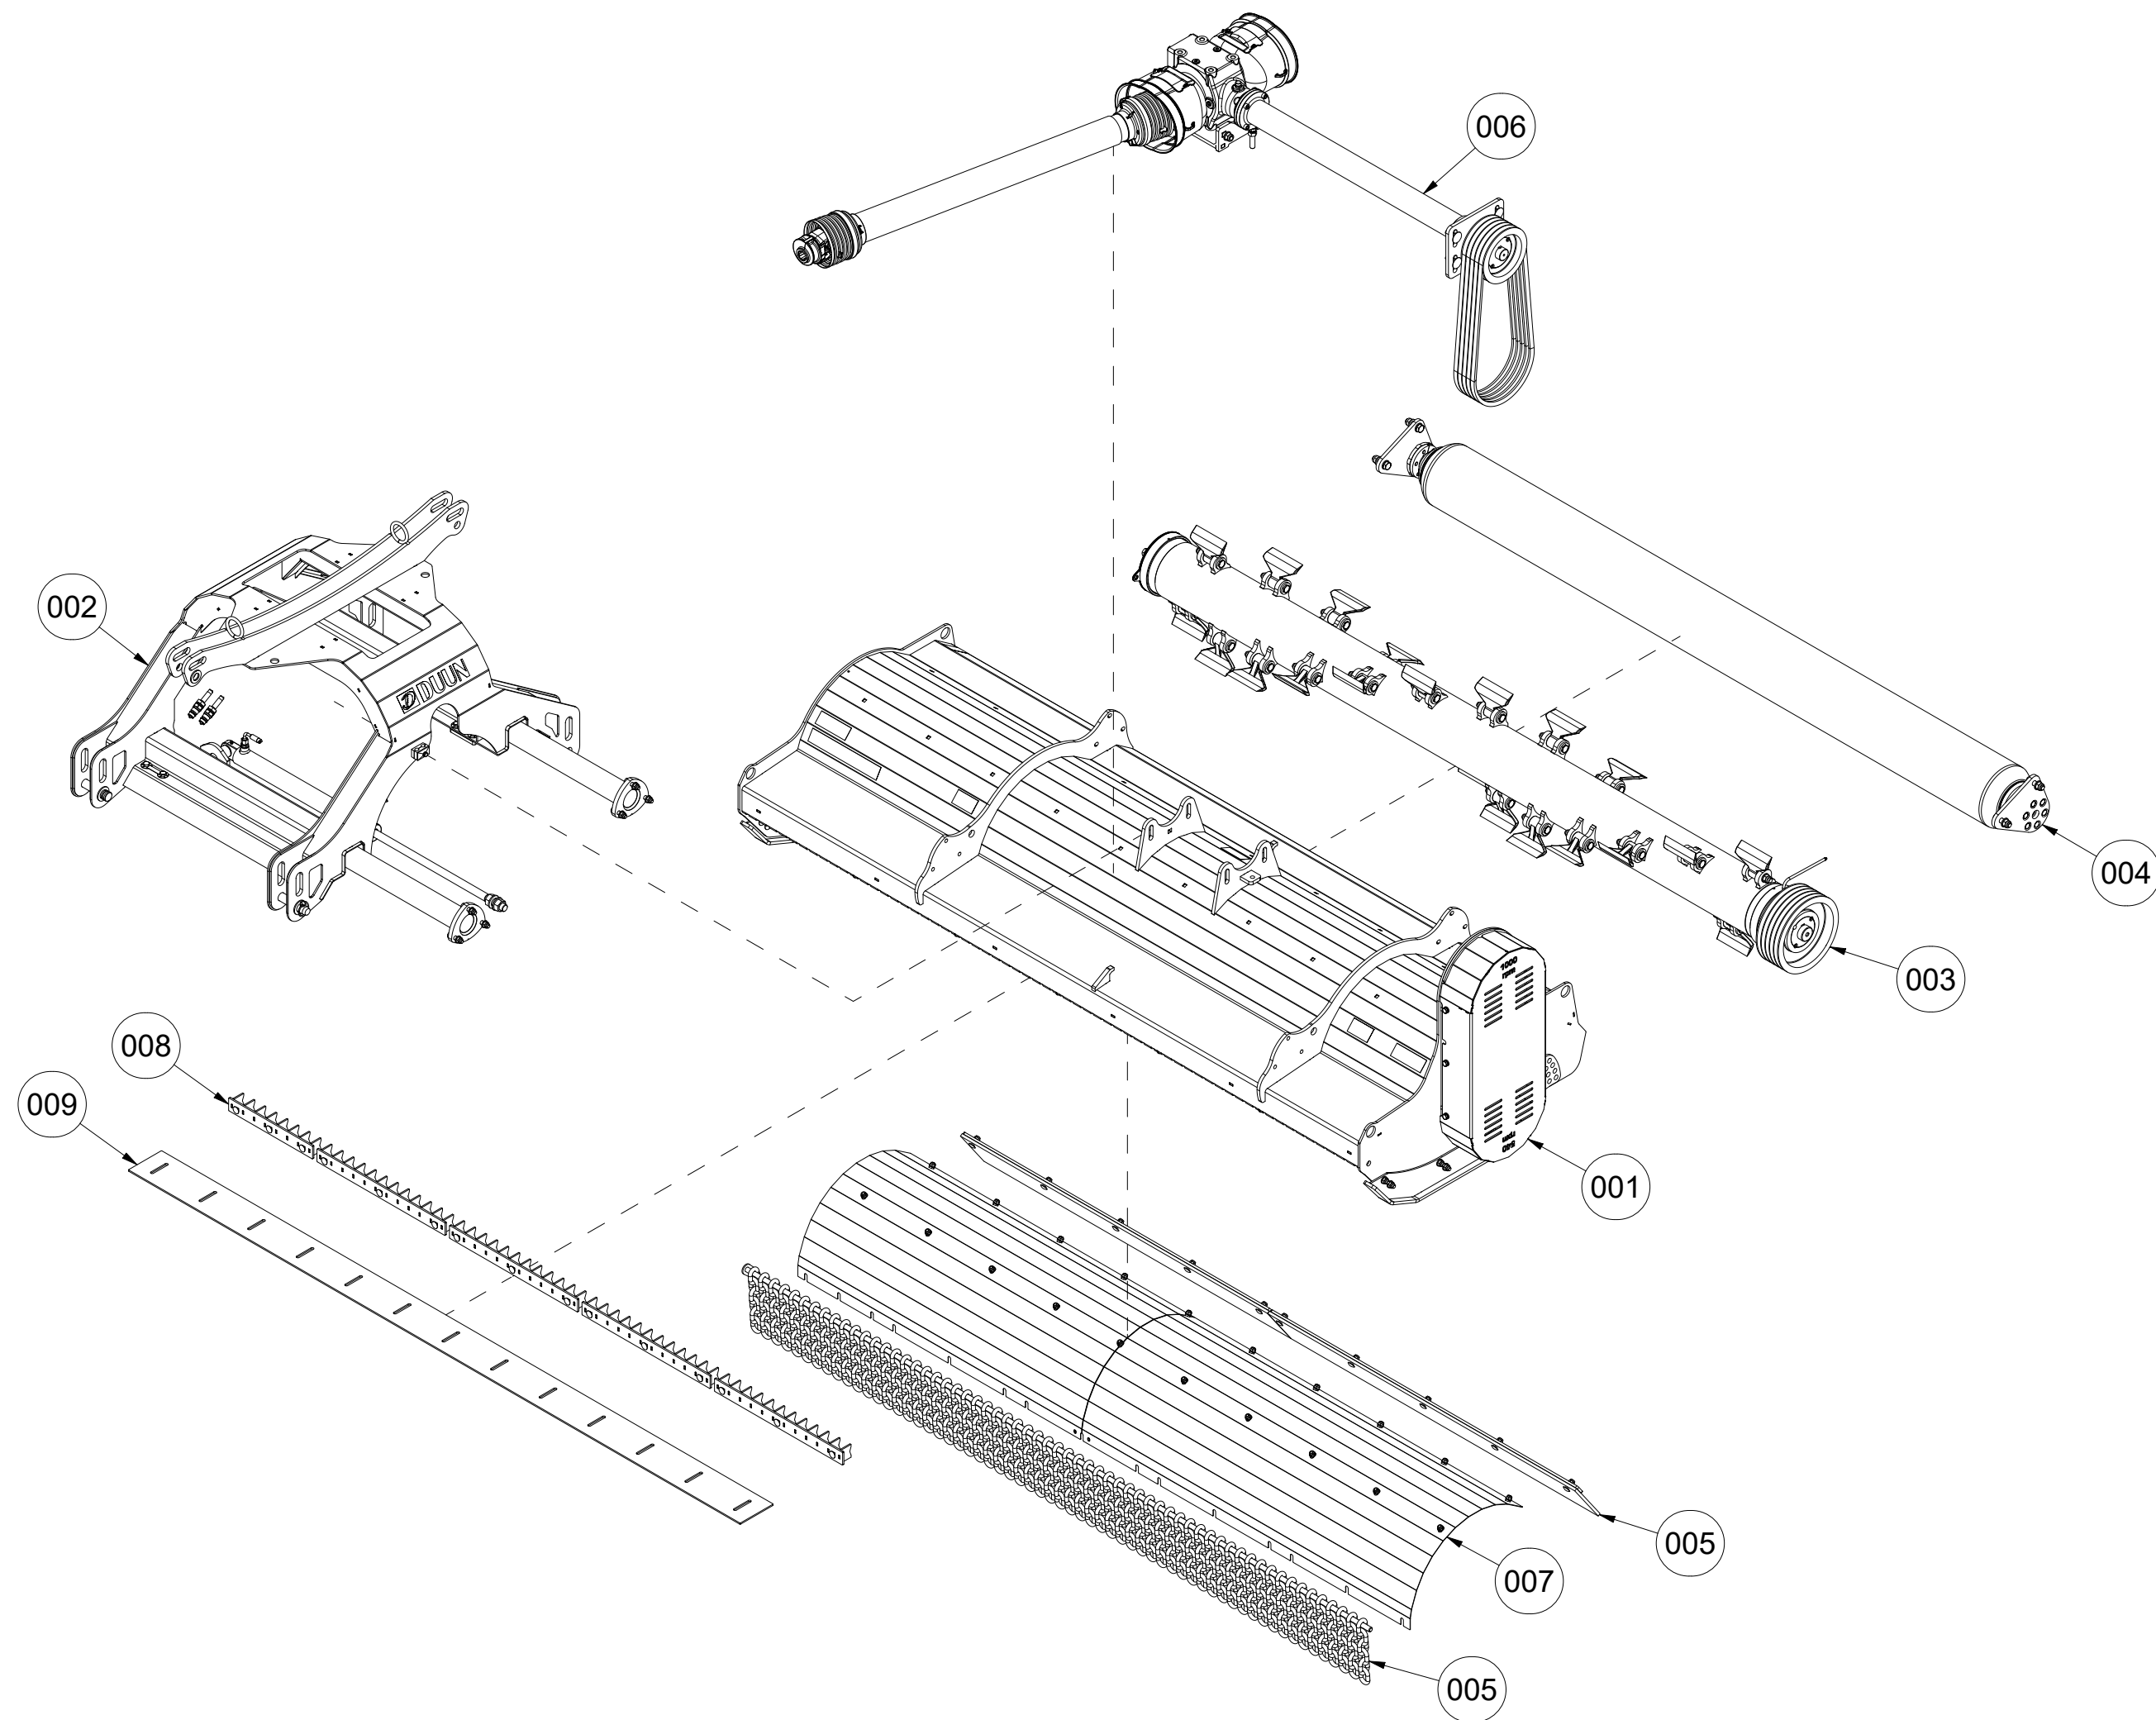

# BPK280

# 001 Skrog BPK280

Pos	Ant	Artikkelnr	Beskrivelse
1	1	2935185	Klebemerke 90x48 Klemfare
2	2	2935186	Klebemerke 48x90 Hold avstand
3	2	2935188	Klebemerke 135x48 Kuttskader
4	6	2531060	Underlagsskive M10 EIZn DIN 125
5	19	2534060	Fjærskive M10 EIZn DIN 127
6	6	2422295	Sekskantskrue M10x20 EIZn 8.8 DIN 933
7	1	2935189	Klebemerke 90x48 Reimstramming
8	12	2483611	Lockingmutter M12 EIZn DIN 985
9	12	2531069	Underlagsskive M12 EIZn DIN 125
10	12	2344350	Låseskrue M12x35 EIZn 8.8 DIN 603
11	13	2422297	Sekskantskrue M10x25 EIZn 8.8 DIN 933
12	13	2533060	Karosseriskive M10 EIZn DIN 9021
13	2	2935088	Klebemerke 90x48 Klemfare hånd
14	2	27201025	Slitesko
15	1	27141001	Skrog BPK280
16	1	2935122	Klebemerke 45x309 Beitepusser 1000 rpm samleskilt
17	1	2935183	Klebemerke BPK280
18	1	27131014	Deksel V2
19	1	27131015	Dekkplate
20	3	2422248	Sekskantskrue M8x30 EIZn 8.8 DIN 933
21	3	2483609	Lockingmutter M8 EIZn DIN 985
22	6	2531047	Underlagsskive M8 EIZn DIN 125

Pos	Ant	Artikkelnr	Beskrivelse
1	2	2556142	Orepinne Ø10x40
2	2	2957751	Ansatsnippel GEK BSP 3/8" L10 ED Ø3,0
3	2	2482617	Sekskantmutter M24x1.5 EIZn DIN 934
4	4	2533097	Skive Ø30/50x3,5
5	4	2533095	Skive Ø26/45x4
6	2	2551731	Trekkarmsbolt kat. 2 Ø28x110
7	1	27131002	Traktorfeste kombi
8	1	2553125	Seegerring A 25x1,2 DIN 471
9	2	27131003	Gliderør
10	12	2483611	Lockingmutter M12 EIZn DIN 985
11	40	2531069	Underlagsskive M12 EIZn DIN 125
12	12	2422356	Sekskantskrue M12x50 EIZn 8.8 DIN 931
13	4	27131004	Plate
14	4	27131006	Plate
15	4	27131005	Glideplate
16	8	27131011	Sikringsblekk
17	16	2422348	Sekskantskrue M12x30 EIZn 8.8 DIN 933
18	2	2935071	Klebemerke Duun H60
19	1	2955373	Sylinder Ø50x25 SL500
20	1	4251206	Slangeholder
21	1	2422258	Sekskantskrue M8x55 EIZn 8.8 DIN 931
22	1	2483809	Lockingmutter M8 A4 DIN 985
23	2	2531047	Underlagsskive M8 EIZn DIN 125
24	1	2958404	Hydraulikkslange 1/4" L3100
25	1	2958403	Hydraulikkslange 1/4" L2560