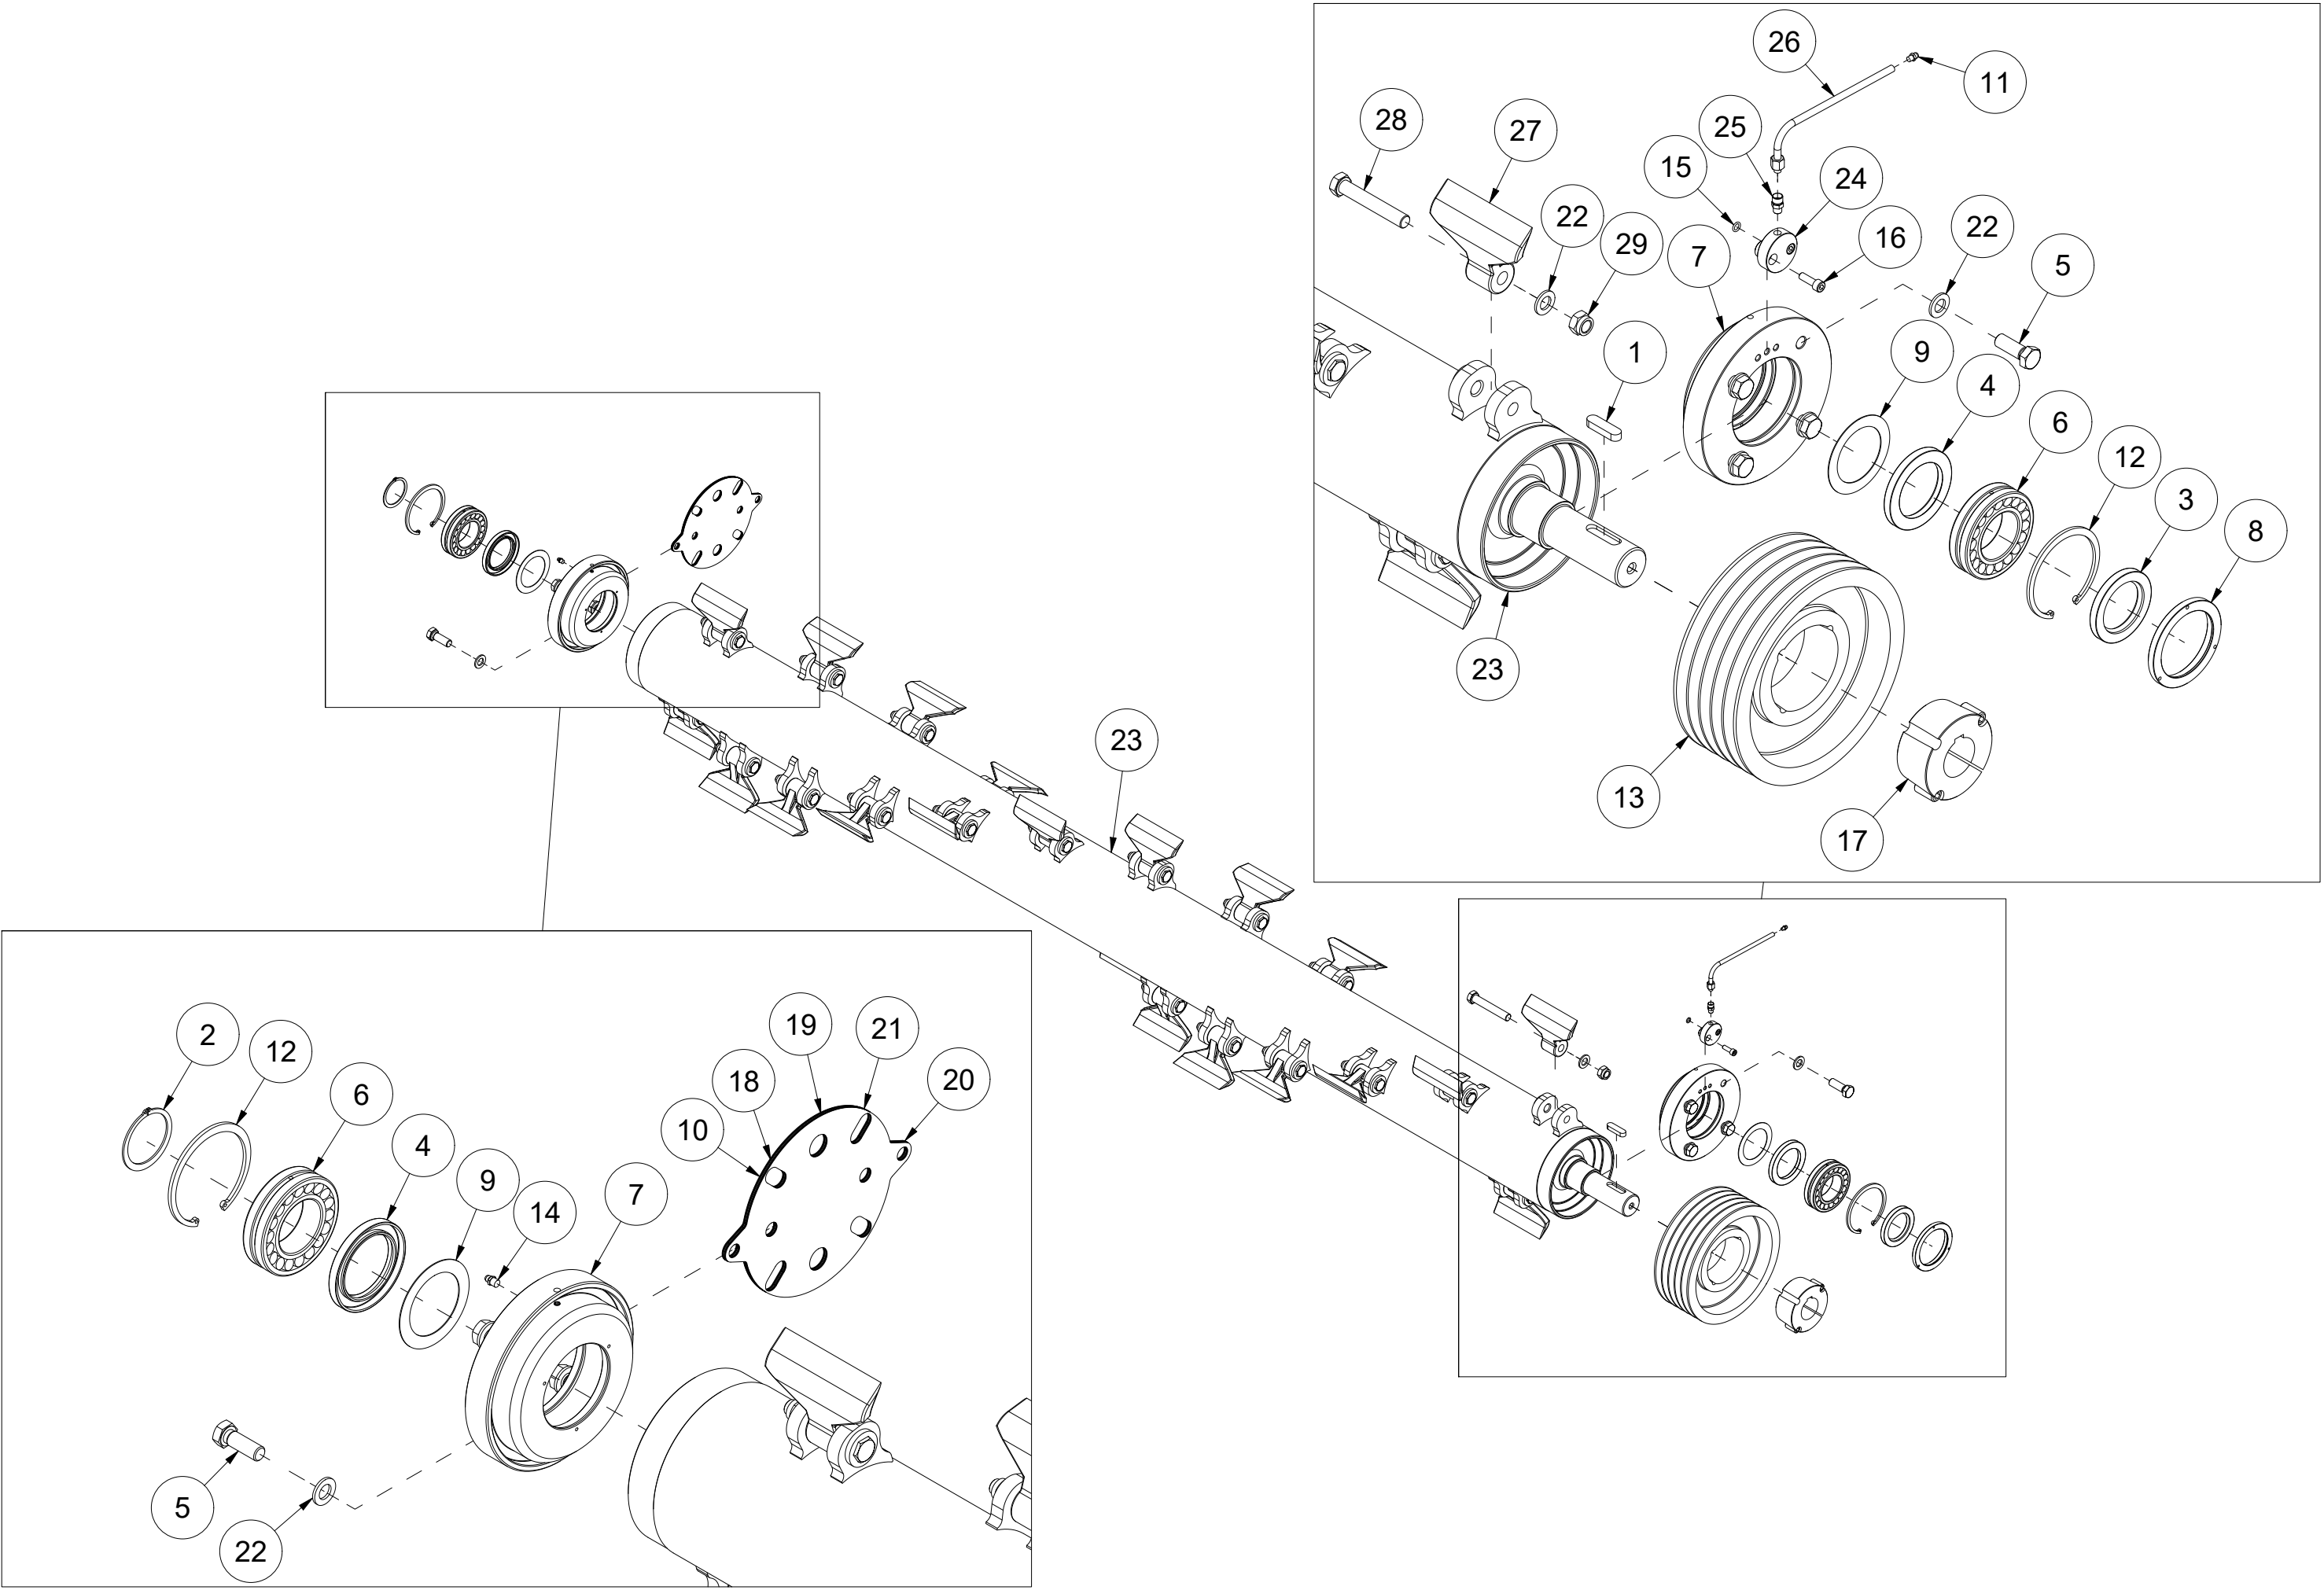

003 Rotor BPK280

Pos	Ant	Artikkelnr	Beskrivelse
1	1	2115175	Passkile 14x9 L50 St DIN 6885A
2	1	2553160	Seegerring A 60x2,0 DIN 471
3	1	2234157	Simmerring Ø60/90x10
4	2	2234161	Simmerring Ø70/100x10 AS
5	8	2423491	Sekskantskrue M16x45 EIZn 10.9 DIN 933
6	2	2953322	Rullelager 22212.EAW33C3 Ø60/110x28
7	2	27121014	Lagerhus
8	1	27121015	Ring
9	2	27101043	Holdeskive
10	1	27121017	Shims rotor 3 mm
11	1	2478409	Smørenippel Rett M6
12	2	2553310	Seegerring I 110x4,0 DIN 472
13	1	2965390	Remskive 265x5 SPB 3020
14	1	2478407	Smørenippel Rett M8
15	1	2233008	O-ring 8,00x2,00 NBR 70
16	2	2472315	Unbrako sylinderskrue M8x25 EIZn DIN 912
17	1	2965321	Bøsning Ø50 TL3020
18	1	27121031	Shims rotor 2 mm
19	1	27121034	Shims rotor 1 mm
20	1	27121070	Shims rotor 5 mm
21	1	27121069	Shims rotor 4 mm
22	32	2531078	Underlagsskive M16 EIZn DIN 125
23	1	27111002	Rotor BP280
24	1	27201089	Smøreadapter feste
25	1	2957752	Ansatsnippel BSP 1/8-GE08LLR, Nut, DPR
26	1	27121072	Smørerør BPK
27	24	2112210	Hammerkniv
28	24	2428502	Sekskantskrue M16x1,5x100 EIZn 10.9 DIN 960
29	24	2482613	Lockingmutter M16x1,5 EIZn DIN 985