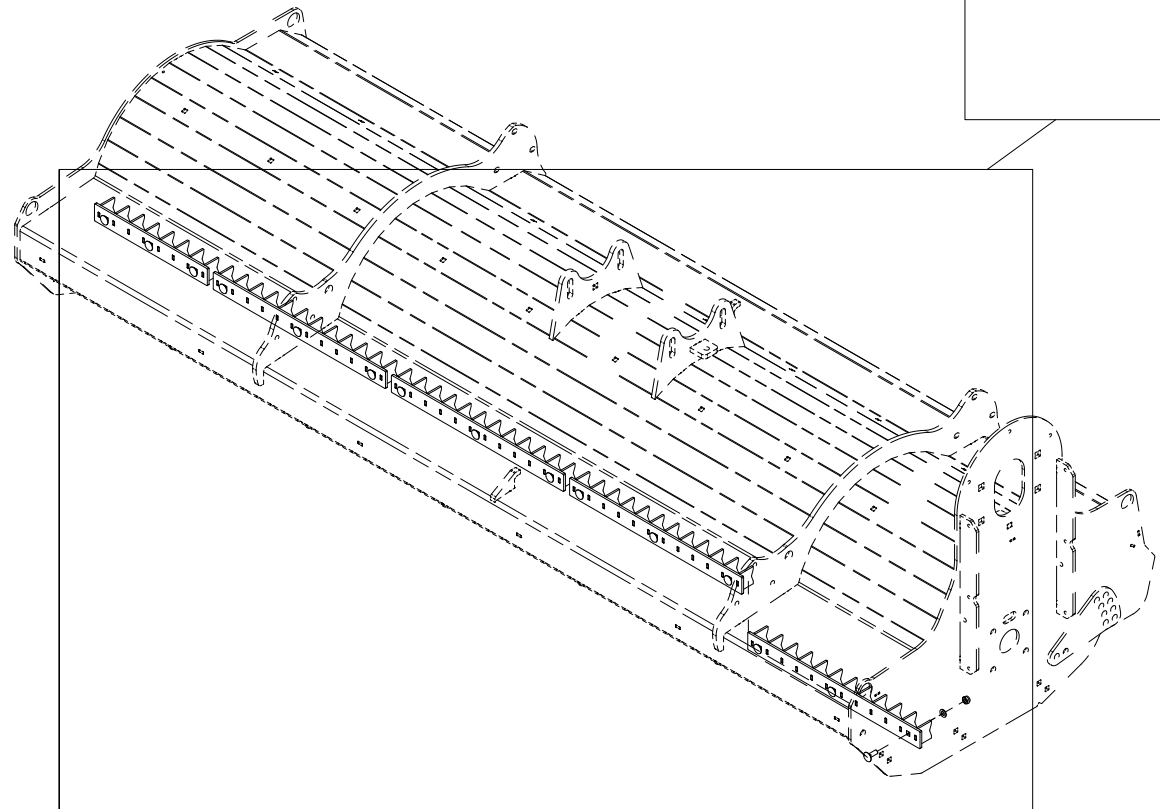

008 Motkniver BPK280

Pos	Ant	Artikkelnr	Beskrivelse
1	4	27121058	Kniv
2	15	2531060	Underlagsskive M10 ElZn DIN 125
3	1	27101061	Kniv
4	15	2344331	Låseskrue M10x30 ElZn 8.8 DIN 603
5	15	2483610	Lockingmutter M10 ElZn DIN 985