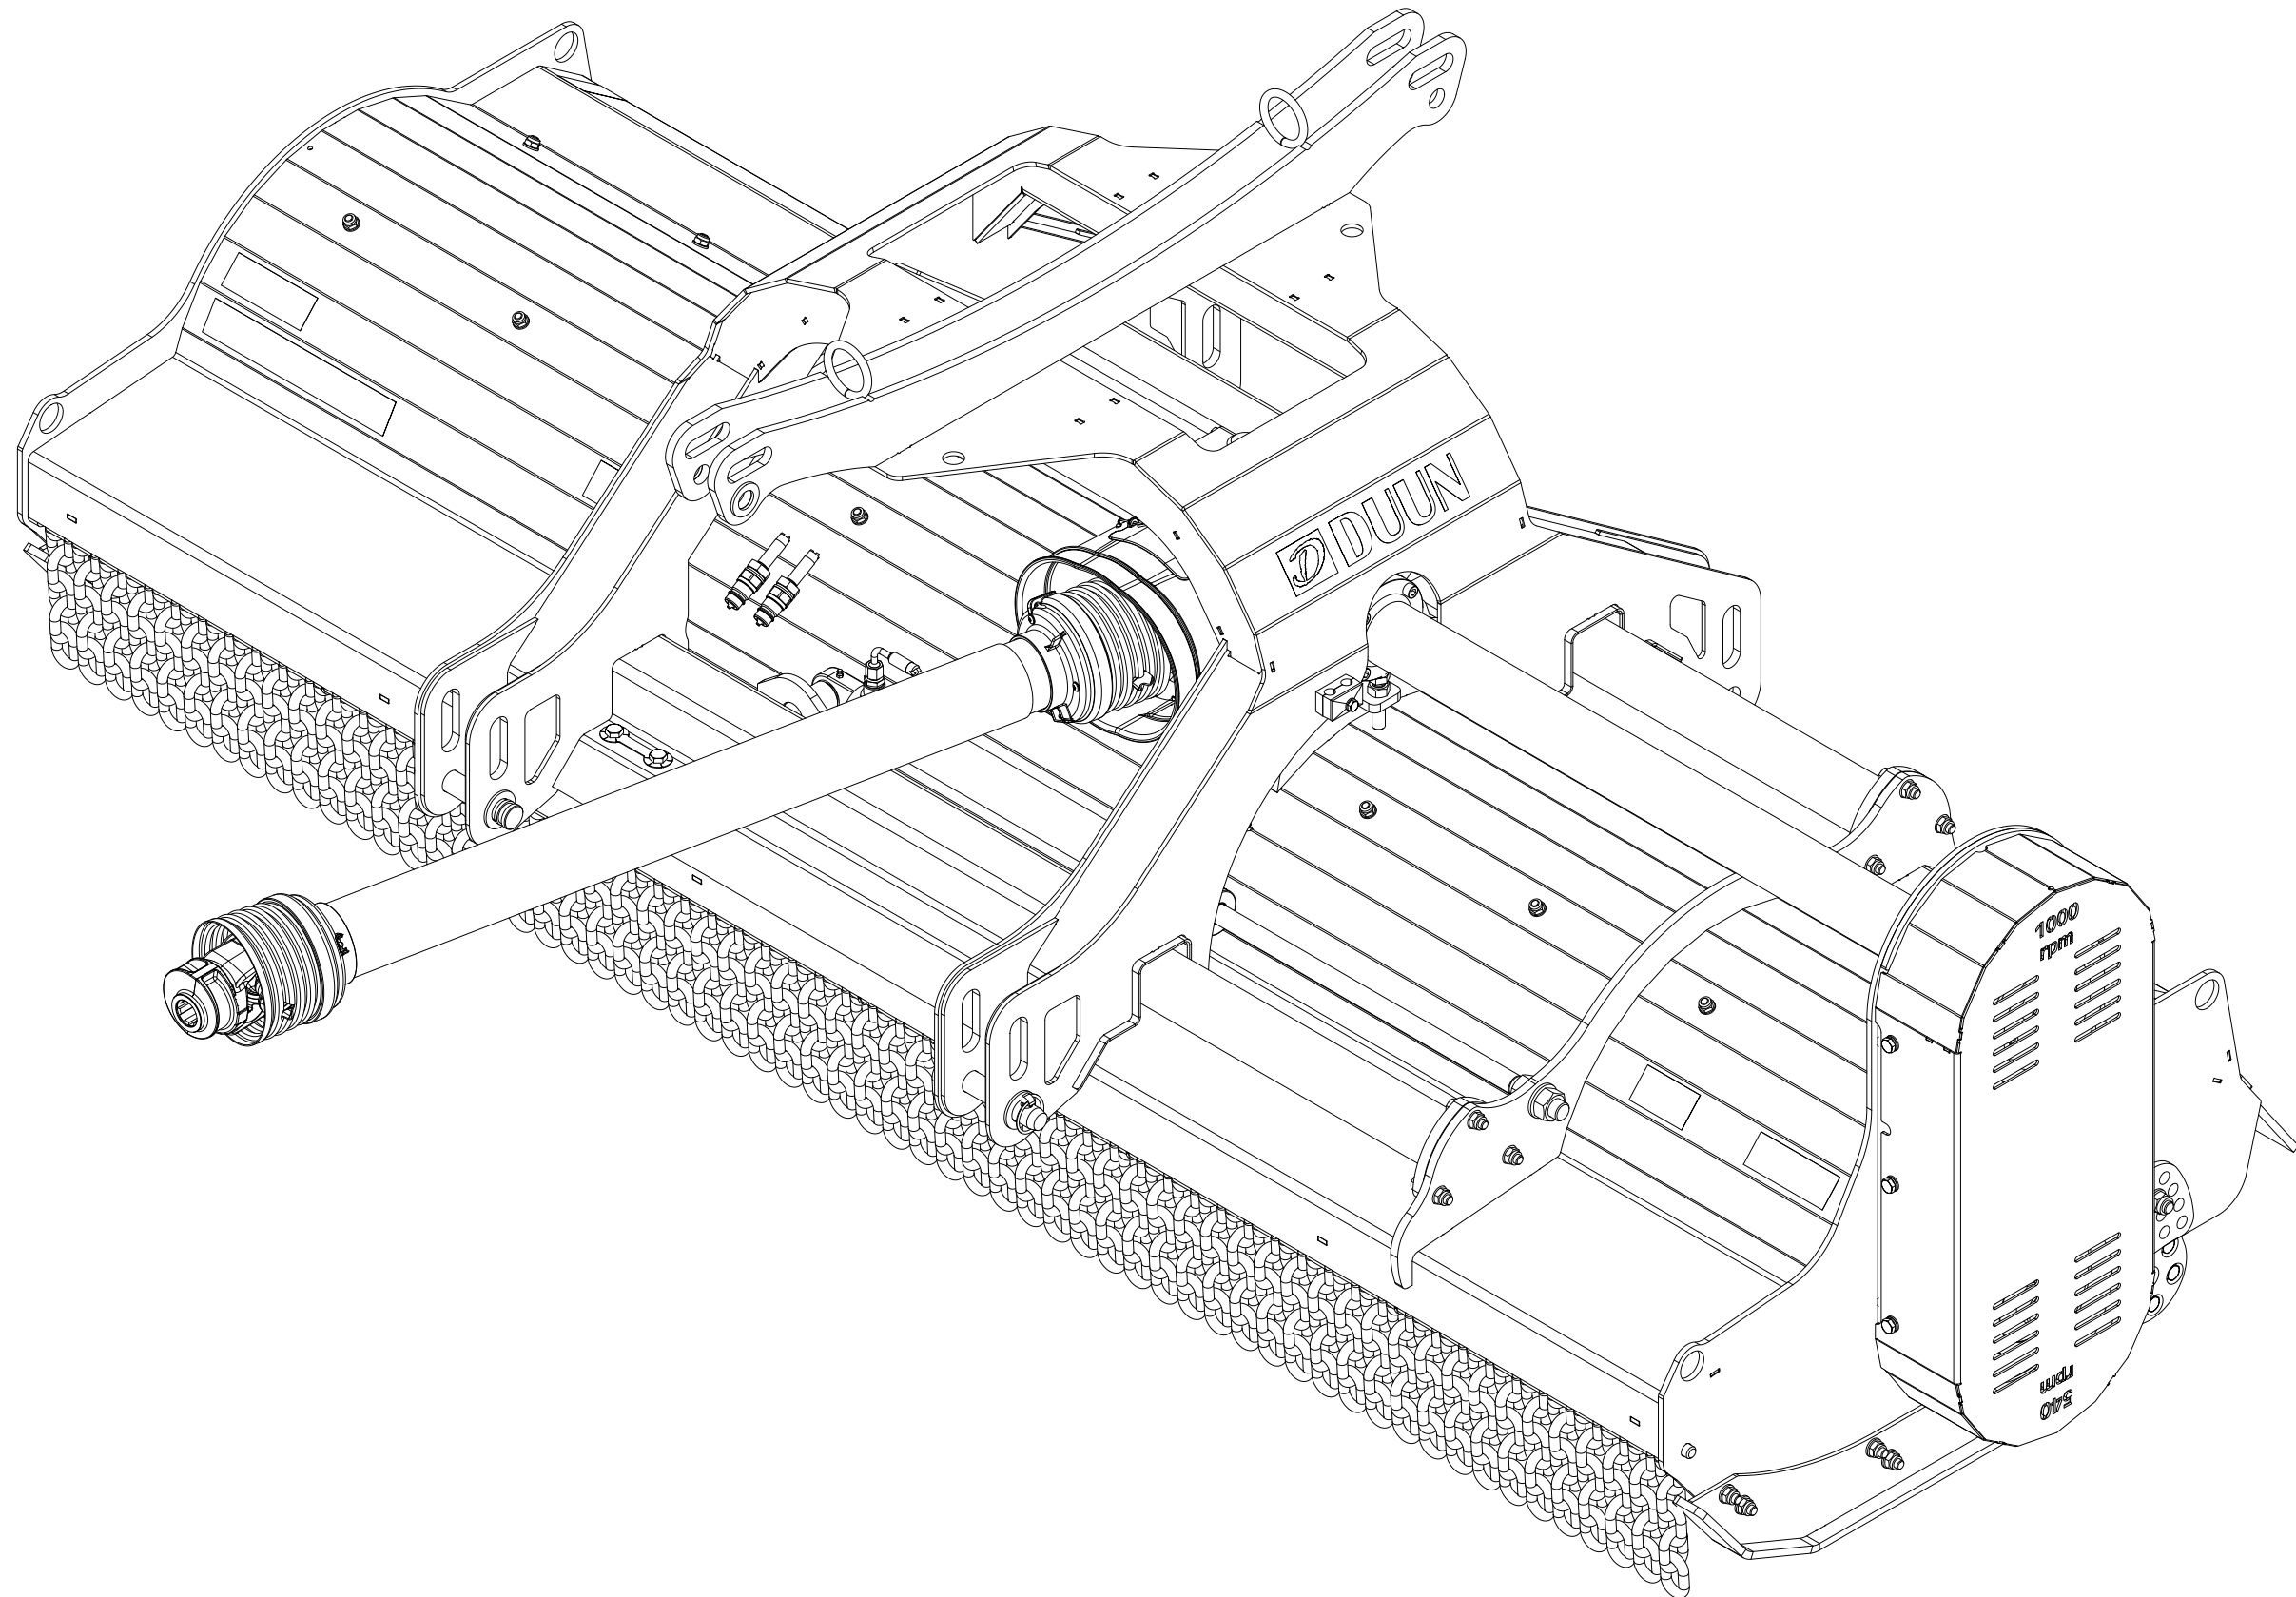

# BPK280

# 001 Skrog BPK280

Pos	Ant	Artikkelnr	Beskrivelse
1	1	2935185	Klebemerke 90x48 Klemfare
2	2	2935186	Klebemerke 48x90 Hold avstand
3	2	2935188	Klebemerke 135x48 Kuttskader
4	6	2531060	Underlagsskive M10 EIZn DIN 125
5	19	2534060	Fjærskive M10 EIZn DIN 127
6	6	2422295	Sekskantskrue M10x20 EIZn 8.8 DIN 933
7	1	2935189	Klebemerke 90x48 Reimstramming
8	12	2483611	Lockingmutter M12 EIZn DIN 985
9	12	2531069	Underlagsskive M12 EIZn DIN 125
10	12	2344350	Låseskrue M12x35 EIZn 8.8 DIN 603
11	13	2422297	Sekskantskrue M10x25 EIZn 8.8 DIN 933
12	13	2533060	Karosseriskive M10 EIZn DIN 9021
13	2	2935088	Klebemerke 90x48 Klemfare hånd
14	2	27201025	Slitesko
15	1	27141001	Skrog BPK280
16	1	2935122	Klebemerke 45x309 Beitepusser 1000 rpm samleskilt
17	1	2935183	Klebemerke BPK280
18	1	27131014	Deksel V2
19	1	27131015	Dekkplate
20	3	2422248	Sekskantskrue M8x30 EIZn 8.8 DIN 933
21	3	2483609	Lockingmutter M8 EIZn DIN 985
22	6	2531047	Underlagsskive M8 EIZn DIN 125

Pos	Ant	Artikkelnr	Beskrivelse
1	2	2556142	Orepinne Ø10x40
2	2	2957751	Ansatsnippel GEK BSP 3/8" L10 ED Ø3,0
3	2	2482617	Sekskantmutter M24x1.5 EIZn DIN 934
4	4	2533097	Skive Ø30/50x3,5
5	4	2533095	Skive Ø26/45x4
6	2	2551731	Trekkarmsbolt kat. 2 Ø28x110
7	1	27131002	Traktorfeste kombi
8	1	2553125	Seegerring A 25x1,2 DIN 471
9	2	27131003	Gliderør
10	12	2483611	Lockingmutter M12 EIZn DIN 985
11	40	2531069	Underlagsskive M12 EIZn DIN 125
12	12	2422356	Sekskantskrue M12x50 EIZn 8.8 DIN 931
13	4	27131004	Plate
14	4	27131006	Plate
15	4	27131005	Glideplate
16	8	27131011	Sikringsblekk
17	16	2422348	Sekskantskrue M12x30 EIZn 8.8 DIN 933
18	2	2935071	Klebemerke Duun H60
19	1	2955373	Sylinder Ø50x25 SL500
20	1	4251206	Slangeholder
21	1	2422258	Sekskantskrue M8x55 EIZn 8.8 DIN 931
22	1	2483809	Lockingmutter M8 A4 DIN 985
23	2	2531047	Underlagsskive M8 EIZn DIN 125
24	1	2958404	Hydraulikkslange 1/4" L3100
25	1	2958403	Hydraulikkslange 1/4" L2560